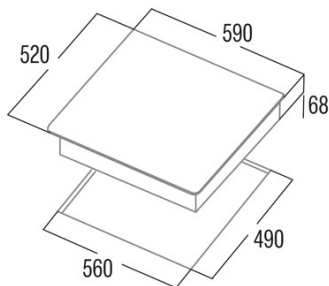

ISB 603 BK

Cod. **08073212**

EAN **8422248112703**

ALLGEMEINE INFORMATIONEN

EAN/UPC	8422248112703
Unterfamilie	Induction

Produktdatenblatt

Anzahl der Kochfelder	3
Kochfeld 1: Technologie	Induction
Kochfeld 1: Art des Kochfelds	Simple
Kochfeld 1: Position	Front Left
Kochfeld 1: Durchmesser des Kochfelds (mm)	21
Kochfeld 1: Leistung (kW)	2,6
Kochfeld 2: Technologie	Induction
Kochfeld 2: Art des Kochfelds	Simple
Kochfeld 2: Position	Rear Left
Kochfeld 2: Durchmesser des Kochfelds (mm)	16
Kochfeld 2: Leistung (kW)	1,5
Kochfeld 3: Technologie	Induction
Kochfeld 3: Art des Kochfelds	Simple
Kochfeld 3: Position	Front Right
Kochfeld 3: Durchmesser des Kochfelds (mm)	28
Kochfeld 3: Leistung (kW)	3

Ausführung

Material	Glas
----------	------

Steuerung

Art der Steuerung	Slider Touch Control
Position der Steuerung	Front Centre
Unabhängige Steuerung nach Kochfeld	√
Verdeckte Steuerung	-
Leistungsstufen	9 + Booster
Konnektivität	Nein