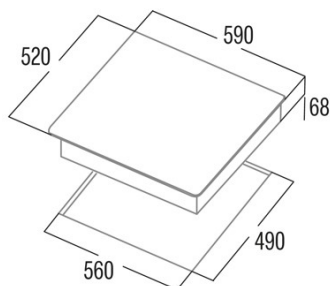

ISB 603 BK

Cod. 08073212

EAN 8422248112703

ALLGEMEINE INFORMATIONEN

EAN/UPC	8422248112703
Unterfamilie	Induction

Produktdatenblatt

Anzahl der Kochfelder	3
Kochfeld 1: Technologie	Induction
Kochfeld 1: Art des Kochfelds	Simple
Kochfeld 1: Position	Front Left
Kochfeld 1: Durchmesser des Kochfelds (mm)	21
Kochfeld 1: Leistung (kW)	2,6
Kochfeld 2: Technologie	Induction
Kochfeld 2: Art des Kochfelds	Simple
Kochfeld 2: Position	Rear Left
Kochfeld 2: Durchmesser des Kochfelds (mm)	16
Kochfeld 2: Leistung (kW)	1,5
Kochfeld 3: Technologie	Induction
Kochfeld 3: Art des Kochfelds	Simple
Kochfeld 3: Position	Front Right
Kochfeld 3: Durchmesser des Kochfelds (mm)	28
Kochfeld 3: Leistung (kW)	3

Ausführung

Material	Glas
----------	------

Steuerung

Art der Steuerung	Slider Touch Control
Position der Steuerung	Front Centre
Unabhängige Steuerung nach Kochfeld	√
Verdeckte Steuerung	-
Leistungsstufen	9 + Booster
Konnektivität	Nein