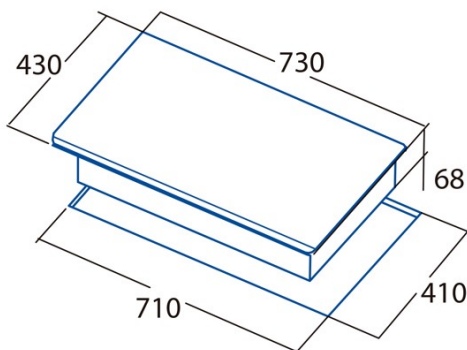

ALLGEMEINE INFORMATIONEN

EAN/UPC	8422248075473
Unterfamilie	Induction

Produktdatenblatt

Anzahl der Kochfelder	3
Kochfeld 1: Technologie	Induction
Kochfeld 1: Art des Kochfelds	Simple
Kochfeld 1: Position	Front Left
Kochfeld 1: Durchmesser des Kochfelds (mm)	22
Kochfeld 1: Leistung (kW)	2,3
Kochfeld 1: Verstärkung (kW)	3
Kochfeld 1B: Durchmesser des Kochfelds (mm)	N/A
Kochfeld 1C: Durchmesser des Kochfelds (mm)	N/A
Kochfeld 2: Technologie	Induction
Kochfeld 2: Art des Kochfelds	Simple
Kochfeld 2: Position	Rear Centre
Kochfeld 2: Durchmesser des Kochfelds (mm)	18
Kochfeld 2: Leistung (kW)	1,4
Kochfeld 2B: Durchmesser des Kochfelds (mm)	N/A
Kochfeld 2C: Durchmesser des Kochfelds (mm)	N/A
Kochfeld 3: Technologie	Induction
Kochfeld 3: Art des Kochfelds	Simple
Kochfeld 3: Position	Right
Kochfeld 3: Durchmesser des Kochfelds (mm)	27
Kochfeld 3: Leistung (kW)	2,3
Kochfeld 3: Verstärkung (kW)	3
Kochfeld 3: Verbrauch (Wh/kg)	187,2
Kochfeld 3B: Durchmesser des Kochfelds (mm)	N/A
Kochfeld 3C: Durchmesser des Kochfelds (mm)	N/A
Kochfeld 4: Technologie	N/A
Kochfeld 4: Art des Kochfelds	N/A
Kochfeld 4: Position	N/A
Kochfeld 4: Durchmesser des Kochfelds (mm)	N/A
Kochfeld 4B: Durchmesser des Kochfelds (mm)	N/A
Kochfeld 4C: Durchmesser des Kochfelds (mm)	N/A
Kochfeld 5: Technologie	N/A
Kochfeld 5: Art des Kochfelds	N/A
Kochfeld 5: Position	N/A
Kochfeld 5: Durchmesser des Kochfelds (mm)	N/A
Kochfeld 5B: Durchmesser des Kochfelds (mm)	N/A
Kochfeld 5C: Durchmesser des Kochfelds (mm)	N/A
Kochfeld 6: Technologie	N/A
Kochfeld 6: Art des Kochfelds	N/A
Kochfeld 6: Position	N/A
Kochfeld 6: Durchmesser des Kochfelds (mm)	N/A
Kochfeld 6B: Durchmesser des Kochfelds (mm)	N/A
Kochfeld 6C: Durchmesser des Kochfelds (mm)	N/A

Abmessungen

Breite (mm)	730
Tiefe (mm)	430
Einbaubreite (mm)	710
Einbautiefe (mm)	410
Einfaches Installationssystem	Quick Fix

Ausführung

Material	Glas
Abschrägung	Vorderseite
Rahmen	Nein
Kochhilfen	N/A