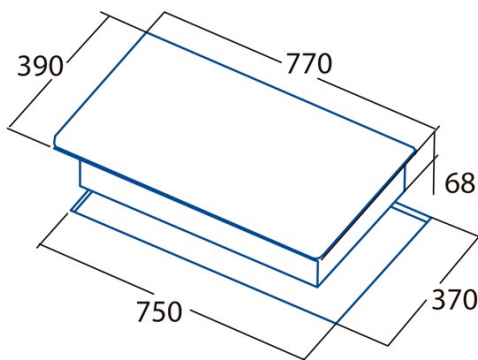

IB 753 BK

Cod. **08081202**

EAN **8422248054478**

ALLGEMEINE INFORMATIONEN

EAN/UPC	8422248054478
Unterfamilie	Induction

Produktdatenblatt

Anzahl der Kochfelder	3
Kochfeld 1: Technologie	Induction
Kochfeld 1: Art des Kochfelds	Simple
Kochfeld 1: Position	Front Left
Kochfeld 1: Durchmesser des Kochfelds (mm)	22
Kochfeld 1: Leistung (kW)	2,3
Kochfeld 1: Verstärkung (kW)	3
Kochfeld 1: Verbrauch (Wh/kg)	176,3
Kochfeld 1B: Durchmesser des Kochfelds (mm)	N/A
Kochfeld 1C: Durchmesser des Kochfelds (mm)	N/A
Kochfeld 2: Technologie	Induction
Kochfeld 2: Art des Kochfelds	Simple
Kochfeld 2: Position	Rear Centre
Kochfeld 2: Durchmesser des Kochfelds (mm)	18
Kochfeld 2: Leistung (kW)	1,4
Kochfeld 2: Verbrauch (Wh/kg)	184,9
Kochfeld 2B: Durchmesser des Kochfelds (mm)	N/A
Kochfeld 2C: Durchmesser des Kochfelds (mm)	N/A
Kochfeld 3: Technologie	Induction
Kochfeld 3: Art des Kochfelds	Simple
Kochfeld 3: Position	Right
Kochfeld 3: Durchmesser des Kochfelds (mm)	27
Kochfeld 3: Leistung (kW)	2,3
Kochfeld 3: Verstärkung (kW)	3
Kochfeld 3: Verbrauch (Wh/kg)	187,2
Kochfeld 3B: Durchmesser des Kochfelds (mm)	N/A
Kochfeld 3C: Durchmesser des Kochfelds (mm)	N/A
Kochfeld 4: Technologie	N/A
Kochfeld 4: Art des Kochfelds	N/A
Kochfeld 4: Position	N/A
Kochfeld 4: Durchmesser des Kochfelds (mm)	N/A
Kochfeld 4B: Durchmesser des Kochfelds (mm)	N/A
Kochfeld 4C: Durchmesser des Kochfelds (mm)	N/A
Kochfeld 5: Technologie	N/A
Kochfeld 5: Art des Kochfelds	N/A
Kochfeld 5: Position	N/A
Kochfeld 5: Durchmesser des Kochfelds (mm)	N/A
Kochfeld 5B: Durchmesser des Kochfelds (mm)	N/A
Kochfeld 5C: Durchmesser des Kochfelds (mm)	N/A
Kochfeld 6: Technologie	N/A
Kochfeld 6: Art des Kochfelds	N/A
Kochfeld 6: Position	N/A
Kochfeld 6: Durchmesser des Kochfelds (mm)	N/A
Kochfeld 6B: Durchmesser des Kochfelds (mm)	N/A
Kochfeld 6C: Durchmesser des Kochfelds (mm)	N/A