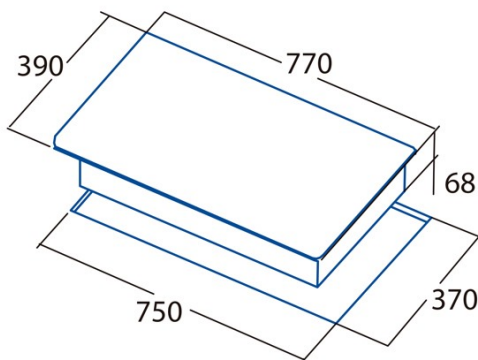

IB 753 BK

Cod. **08081202**

EAN **8422248054478**

3

ALLGEMEINE INFORMATIONEN

EAN/UPC	8422248054478
Unterfamilie	Induction

Produktdatenblatt

Anzahl der Kochfelder	3
Kochfeld 1: Technologie	Induction
Kochfeld 1: Art des Kochfelds	Simple
Kochfeld 1: Position	Front Left
Kochfeld 1: Durchmesser des Kochfelds (mm)	22
Kochfeld 1: Leistung (kW)	2,3
Kochfeld 1: Verstärkung (kW)	3
Kochfeld 1: Verbrauch (Wh/kg)	176,3
Kochfeld 1B: Durchmesser des Kochfelds (mm)	N/A
Kochfeld 1C: Durchmesser des Kochfelds (mm)	N/A
Kochfeld 2: Technologie	Induction
Kochfeld 2: Art des Kochfelds	Simple
Kochfeld 2: Position	Rear Centre
Kochfeld 2: Durchmesser des Kochfelds (mm)	18
Kochfeld 2: Leistung (kW)	1,4
Kochfeld 2: Verbrauch (Wh/kg)	184,9
Kochfeld 2B: Durchmesser des Kochfelds (mm)	N/A
Kochfeld 2C: Durchmesser des Kochfelds (mm)	N/A
Kochfeld 3: Technologie	Induction
Kochfeld 3: Art des Kochfelds	Simple
Kochfeld 3: Position	Right
Kochfeld 3: Durchmesser des Kochfelds (mm)	27
Kochfeld 3: Leistung (kW)	2,3
Kochfeld 3: Verstärkung (kW)	3
Kochfeld 3: Verbrauch (Wh/kg)	187,2
Kochfeld 3B: Durchmesser des Kochfelds (mm)	N/A
Kochfeld 3C: Durchmesser des Kochfelds (mm)	N/A
Kochfeld 4: Technologie	N/A
Kochfeld 4: Art des Kochfelds	N/A
Kochfeld 4: Position	N/A
Kochfeld 4: Durchmesser des Kochfelds (mm)	N/A
Kochfeld 4B: Durchmesser des Kochfelds (mm)	N/A
Kochfeld 4C: Durchmesser des Kochfelds (mm)	N/A
Kochfeld 5: Technologie	N/A
Kochfeld 5: Art des Kochfelds	N/A
Kochfeld 5: Position	N/A
Kochfeld 5: Durchmesser des Kochfelds (mm)	N/A
Kochfeld 5B: Durchmesser des Kochfelds (mm)	N/A
Kochfeld 5C: Durchmesser des Kochfelds (mm)	N/A
Kochfeld 6: Technologie	N/A
Kochfeld 6: Art des Kochfelds	N/A
Kochfeld 6: Position	N/A
Kochfeld 6: Durchmesser des Kochfelds (mm)	N/A
Kochfeld 6B: Durchmesser des Kochfelds (mm)	N/A
Kochfeld 6C: Durchmesser des Kochfelds (mm)	N/A