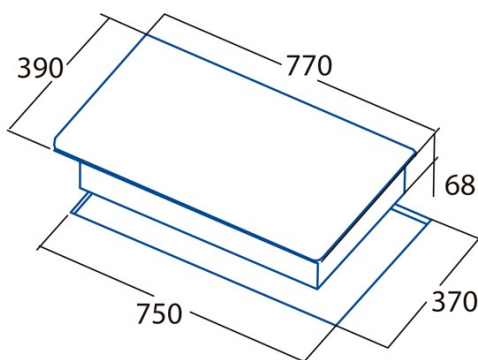

IB 753 BK

Cod. **08081202**

EAN **8422248054478**

ALLGEMEINE INFORMATIONEN

EAN/UPC	8422248054478
Unterfamilie	Induction

Produktdatenblatt

Anzahl der Kochfelder	3
Kochfeld 1: Technologie	Induction
Kochfeld 1: Art des Kochfelds	Simple
Kochfeld 1: Position	Front Left
Kochfeld 1: Durchmesser des Kochfelds (mm)	22
Kochfeld 1: Leistung (kW)	2,3
Kochfeld 1: Verstärkung (kW)	3
Kochfeld 1: Verbrauch (Wh/kg)	176,3
Kochfeld 1B: Durchmesser des Kochfelds (mm)	N/A
Kochfeld 1C: Durchmesser des Kochfelds (mm)	N/A
Kochfeld 2: Technologie	Induction
Kochfeld 2: Art des Kochfelds	Simple
Kochfeld 2: Position	Rear Centre
Kochfeld 2: Durchmesser des Kochfelds (mm)	18
Kochfeld 2: Leistung (kW)	1,4
Kochfeld 2: Verbrauch (Wh/kg)	184,9
Kochfeld 2B: Durchmesser des Kochfelds (mm)	N/A
Kochfeld 2C: Durchmesser des Kochfelds (mm)	N/A
Kochfeld 3: Technologie	Induction
Kochfeld 3: Art des Kochfelds	Simple
Kochfeld 3: Position	Right
Kochfeld 3: Durchmesser des Kochfelds (mm)	27
Kochfeld 3: Leistung (kW)	2,3
Kochfeld 3: Verstärkung (kW)	3
Kochfeld 3: Verbrauch (Wh/kg)	187,2
Kochfeld 3B: Durchmesser des Kochfelds (mm)	N/A
Kochfeld 3C: Durchmesser des Kochfelds (mm)	N/A
Kochfeld 4: Technologie	N/A
Kochfeld 4: Art des Kochfelds	N/A
Kochfeld 4: Position	N/A
Kochfeld 4: Durchmesser des Kochfelds (mm)	N/A
Kochfeld 4B: Durchmesser des Kochfelds (mm)	N/A
Kochfeld 4C: Durchmesser des Kochfelds (mm)	N/A
Kochfeld 5: Technologie	N/A
Kochfeld 5: Art des Kochfelds	N/A
Kochfeld 5: Position	N/A
Kochfeld 5: Durchmesser des Kochfelds (mm)	N/A
Kochfeld 5B: Durchmesser des Kochfelds (mm)	N/A
Kochfeld 5C: Durchmesser des Kochfelds (mm)	N/A
Kochfeld 6: Technologie	N/A
Kochfeld 6: Art des Kochfelds	N/A
Kochfeld 6: Position	N/A
Kochfeld 6: Durchmesser des Kochfelds (mm)	N/A
Kochfeld 6B: Durchmesser des Kochfelds (mm)	N/A
Kochfeld 6C: Durchmesser des Kochfelds (mm)	N/A

Abmessungen

Breite (mm)	770
Tiefe (mm)	390
Einbaubreite (mm)	750
Einbautiefe (mm)	370
Einfaches Installationssystem	Quick Fix

Ausführung

Material	Glas
Abschrägung	Nein
Rahmen	Nein