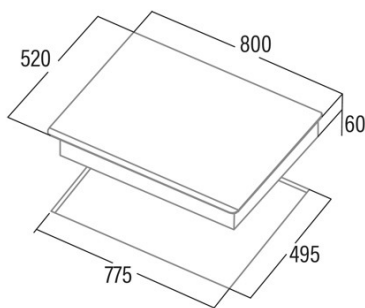

INSB 8021 BK

Cod. **08081401**

EAN **8422248109536**

ALLGEMEINE INFORMATIONEN

EAN/UPC	8422248109536
Unterfamilie	Induction

Produktdatenblatt

Anzahl der Kochfelder	4
Kochfeld 1: Technologie	Induction
Kochfeld 1: Art des Kochfelds	Rectangular Flexible
Kochfeld 1: Position	Front Left
Kochfeld 1: Durchmesser des Kochfelds (mm)	21x20
Kochfeld 1: Leistung (kW)	1,5
Kochfeld 1: Verstärkung (kW)	2
Kochfeld 1: Verbrauch (Wh/kg)	182,9
Kochfeld 1B: Durchmesser des Kochfelds (mm)	N/A
Kochfeld 1C: Durchmesser des Kochfelds (mm)	N/A
Kochfeld 2: Technologie	Induction
Kochfeld 2: Art des Kochfelds	Rectangular Flexible
Kochfeld 2: Position	Rear Left
Kochfeld 2: Durchmesser des Kochfelds (mm)	21x20
Kochfeld 2: Leistung (kW)	2
Kochfeld 2: Verstärkung (kW)	2,8
Kochfeld 2: Verbrauch (Wh/kg)	182,7
Kochfeld 2B: Durchmesser des Kochfelds (mm)	N/A
Kochfeld 2C: Durchmesser des Kochfelds (mm)	N/A
Kochfeld 3: Technologie	Induction
Kochfeld 3: Art des Kochfelds	Simple
Kochfeld 3: Position	Centre
Kochfeld 3: Durchmesser des Kochfelds (mm)	30
Kochfeld 3: Leistung (kW)	2,3
Kochfeld 3: Verstärkung (kW)	3
Kochfeld 3: Verbrauch (Wh/kg)	216,3
Kochfeld 3B: Durchmesser des Kochfelds (mm)	N/A
Kochfeld 3C: Durchmesser des Kochfelds (mm)	N/A
Kochfeld 4: Technologie	Induction
Kochfeld 4: Art des Kochfelds	Simple
Kochfeld 4: Position	Front Right
Kochfeld 4: Durchmesser des Kochfelds (mm)	18
Kochfeld 4: Leistung (kW)	1,2
Kochfeld 4: Verstärkung (kW)	1,5
Kochfeld 4: Verbrauch (Wh/kg)	179,5
Kochfeld 4B: Durchmesser des Kochfelds (mm)	N/A
Kochfeld 4C: Durchmesser des Kochfelds (mm)	N/A
Kochfeld 5: Technologie	N/A
Kochfeld 5: Art des Kochfelds	N/A
Kochfeld 5: Position	N/A
Kochfeld 5: Durchmesser des Kochfelds (mm)	N/A
Kochfeld 5B: Durchmesser des Kochfelds (mm)	N/A
Kochfeld 5C: Durchmesser des Kochfelds (mm)	N/A
Kochfeld 6: Technologie	N/A
Kochfeld 6: Art des Kochfelds	N/A
Kochfeld 6: Position	N/A
Kochfeld 6: Durchmesser des Kochfelds (mm)	N/A
Kochfeld 6B: Durchmesser des Kochfelds (mm)	N/A
Kochfeld 6C: Durchmesser des Kochfelds (mm)	N/A

Abmessungen

Breite (mm)	800
Höhe (mm)	60
Tiefe (mm)	520
Einbaubreite (mm)	745
Einbauhöhe (mm)	56
Einbautiefe (mm)	495