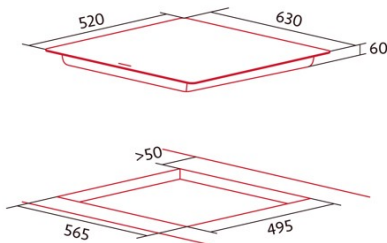

NorCook IH N6326 BK

Cod. 4132

EAN 8422248350099

4132_NorCook IH N6326 BK

ALLGEMEINE INFORMATIONEN

EAN/UPC	8422248350099
Unterfamilie	Induction

Produktdatenblatt

Anzahl der Kochfelder	3
Kochfeld 1: Technologie	Induction
Kochfeld 1: Art des Kochfelds	Simple
Kochfeld 1: Position	Front Left
Kochfeld 1: Durchmesser des Kochfelds (mm)	21
Kochfeld 1: Leistung (kW)	23
Kochfeld 1: Verstärkung (kW)	26
Kochfeld 1: Verbrauch (Wh/kg)	1854
Kochfeld 2: Technologie	Induction
Kochfeld 2: Art des Kochfelds	Simple
Kochfeld 2: Position	Rear Left
Kochfeld 2: Durchmesser des Kochfelds (mm)	16
Kochfeld 2: Leistung (kW)	12
Kochfeld 2: Verstärkung (kW)	15
Kochfeld 2: Verbrauch (Wh/kg)	1840
Kochfeld 3: Technologie	Induction
Kochfeld 3: Art des Kochfelds	Double
Kochfeld 3: Position	Right
Kochfeld 3: Durchmesser des Kochfelds (mm)	32
Kochfeld 3: Leistung (kW)	3
Kochfeld 3: Verstärkung (kW)	36
Kochfeld 3: Verbrauch (Wh/kg)	1908
Kochfeld 3B: Durchmesser des Kochfelds (mm)	18
Kochfeld 3B: Leistung (kW)	15
Kochfeld 3B: Verstärkung (kW)	18
Kochfeld 3B: Verbrauch (Wh/kg)	1754

Abmessungen

Breite (mm)	520
Höhe (mm)	60
Tiefe (mm)	560
Einbaubreite (mm)	565
Einbauhöhe (mm)	110
Einbautiefe (mm)	495
Einfaches Installationssystem	Quick Fix

Ausführung

Material	Glas
Abschrägung	Vorderseite
Rahmen	Nein
Kochhilfen	N/A

Steuerung

Art der Steuerung	Berührungssteuerung
Position der Steuerung	Front Right
Unabhängige Steuerung nach Kochfeld	-
Verdeckte Steuerung	√
Leistungsstufen	9 + Booster
Knopftyp	N/A
Programmierung der Garzeit	√
Countdown-Alarm	√
Konnektivität	Auto
Automatisches Einschalten	N/A

Sicherheit

Sicherheitsverriegelung	√
Kindersicherung	Nein