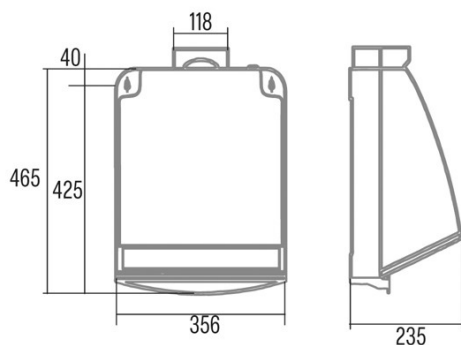

PROFESSIONAL 750 L

Cod. 00117100

EAN 8422248100823

ALLGEMEINE INFORMATIONEN

EAN/UPC	8422248100823
Unterfamilie	Kitchen Extractor

Produktdatenblatt gemäß EU65/2014 - EN61591, EN60704-2-13, EN50564

AEC (Jährlicher Energieverbrauch) (kWh/Jahr)	66,8
EEL-Klasse (Energie-Effizienzklasse)	D
FDE (fluidynamische Effizienz)	8,7
FDE-Klasse (Klasse der fluidynamischen Effizienz)	E
LE (Lichtausbeute) (lux/W)	1,5
LE-Klasse (Klasse der Lichtausbeute)	F
GFE (Fettfiltrationseffizienz)	53,7
GFE-Klasse (Klasse der Fettfiltrationseffizienz)	F
Luftstrom im normalen Modus MAX (m ³ /h)	600
Schallleistung im normalen Modus MAX (dB)	49
Po (Energieverbrauch im ausgeschalteten Zustand) (W)	0
Ps (Energieverbrauch im Standby-Modus) (W)	0

Integrationsrichtlinie EU 66/2014

f (Zeitverlängerungsfaktor)	1,8
EEL (Energieeffizienzindex)	90,9
QBEP (gemessener Luftvolumenstrom im Bestpunkt) (m ³ /h)	278,9
PBEP (Gemessener Luftdruck im Bestpunkt) (Pa)	102,9
WBEP (Gemessene elektrische Eingangsleistung im Bestpunkt) (W)	91,9
WL (Nennleistung des Beleuchtungssystems) (W)	14
EMIDDLE (durchschnittliche Beleuchtungsstärke auf der Kochoberfläche) (lux)	59

Externe Abmessungen

Breite (mm)	356
Tiefe (mm)	235
Minimale Gesamthöhe (mm)	650
Diamètre de sortie (mm)	118

Merkmale

Menge des Motors	1
Maximaler Druck (Pa)	190
Freier Ausgangsluftstrom (m ³ /h)	600
Filtertechnologie	Malla
Verstärkung	-
Timer	-
Anzeige der Filtersättigung	-
Anzeige für Kohlefilterwechsel	-
Dimmfunktion	-
Fernbedienung	-