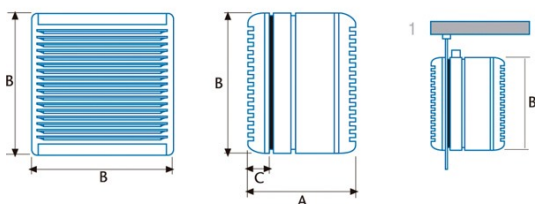

A	B	C
B-23/RA	190	340	40
B-30/RA	230	420	40