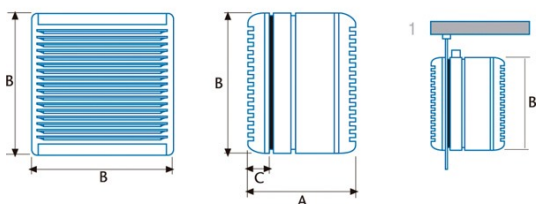

A	B	C
B-23/RA	190	340	40
B-30/RA	230	420	40