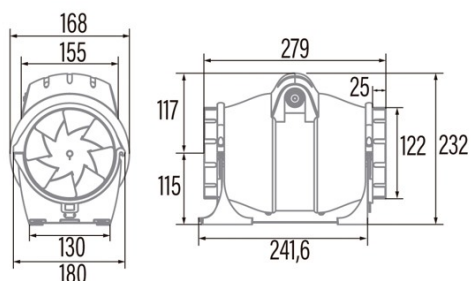

DUCT IN-LINE 125/320

Cod. 00703000

EAN 8422248021227

ALLGEMEINE INFORMATIONEN

| | |
|--------------|---------------|
| EAN/UPC | 8422248021227 |
| Unterfamilie | In Line |

Allgemeine Merkmale

| | |
|---------------------------------------|--------------|
| Motortyp | AC/INDUCTION |
| Motorleistung (W) | 18;40 |
| Beleuchtungstechnologie | N/A |
| Lichtmenge | N/A |
| Filtertyp | N/A |
| Anzahl der Schichten | N/A |
| Beschreibung der Steuerung | N/A |
| Leistungsstufen | 2 |
| Timer | - |
| Hygro-Timer | - |
| Elektronische Filtersättigungsanzeige | - |
| Dimmbare Beleuchtung | - |

Installation

| | |
|-------------------------------|------|
| Breite (mm) | 279 |
| Höhe (mm) | 232 |
| Tiefe (mm) | 168 |
| Minimale Gesamthöhe (mm) | 2300 |
| Durchmesser des Ausgangs (mm) | 122 |
| Maximaler Druck (Pa) | 150 |
| Integrierte Rückschlagklappe | - |
| Einfaches Installationssystem | Nein |