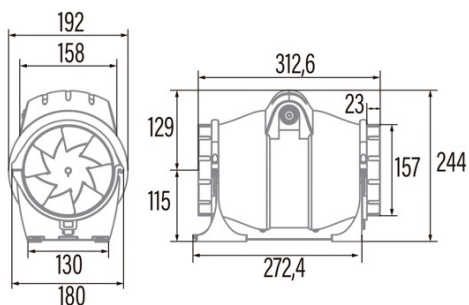

DUCT IN-LINE 160/560

Cod. 00705000

EAN 8422248021265

ALLGEMEINE INFORMATIONEN

EAN/UPC	8422248021265
Unterfamilie	In Line

Allgemeine Merkmale

Motortyp	AC/INDUCTION
Motorleistung (W)	1,023
Lichtmenge	N/A
Filtertyp	N/A
Anzahl der Schichten	N/A
Beschreibung der Steuerung	N/A
Leistungsstufen	2
Timer	-
Hygro-Timer	false099
Elektronische Filtersättigungsanzeige	White
Dimmbare Beleuchtung	-

Installation

Höhe (mm)	244
Tiefe (mm)	192
Minimale Gesamthöhe (mm)	2300
Maximaler Druck (Pa)	240
Einfaches Installationssystem	Nein

Stromanschluss

Nennspannung (V)	230
Nennfrequenz (Hz)	Aktiv
Nenneingangsleistung (W)	70;60

Zubehör

Festes Gitter	Plastic
Fenster set	800
Halterung	4,46
Variable Drehzahl	CATA

Strom- und Wasseranschluss

Nennspannung (V)	230
Nennfrequenz (Hz)	Aktiv
Nenneingangsleistung (W)	70;60