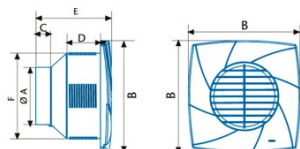

Ø A	B	C	D	E	F
CB-100 PLUS	976	190	26	57,4	129,4	1478