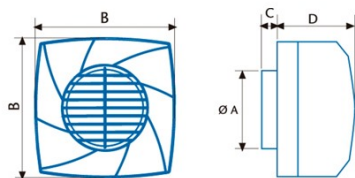

Ø A	B	C	D
CB-250 PLUS	96/118	208	17	122

ALLGEMEINE INFORMATIONEN

EAN/UPC	8422248114417
Unterfamilie	Centrifugal

Allgemeine Merkmale

Motortyp	AC/SHADED POLE
Motormodell	SP5820
Motorleistung (W)	45
Beleuchtungstechnologie	N/A
Lichtmenge	N/A
Filtertyp	N/A
Anzahl der Schichten	N/A
Beschreibung der Steuerung	N/A
Leistungsstufen	1
Timer	-
Hygro-Timer	-
Elektronische Filtersättigungsanzeige	√
Dimmbare Beleuchtung	-

Installation

Breite (mm)	208
Höhe (mm)	208
Tiefe (mm)	139
Minimale Gesamthöhe (mm)	208
Durchmesser des Ausgangs (mm)	119
Integrierte Rückschlagklappe	√
Einfaches Installationssystem	Si

Stromanschluss

Nennspannung (V)	230
Nennfrequenz (Hz)	50
Nenningangsleistung (W)	45
Steckertyp	No plug

Zubehör

Rückzugsverschluss	Backdraught shutters included

Strom- und Wasseranschluss

Nennspannung (V)	230
Nennfrequenz (Hz)	50
Nenningangsleistung (W)	45
Steckertyp	No plug