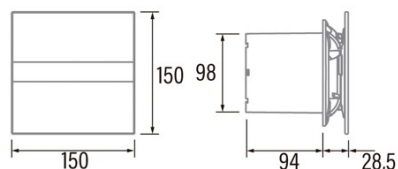

E-100 GT BK

Cod. 00900502

EAN 8422248071888

ALLGEMEINE INFORMATIONEN

EAN/UPC	8422248071888
Unterfamilie	Axial

Allgemeine Merkmale

Motortyp	AC/SHADED POLE LOW CONSUMPTION
Motormodell	SP5812
Motorleistung (W)	8
Beleuchtungstechnologie	N/A
Lichtmenge	N/A
Filtertyp	N/A
Anzahl der Schichten	N/A
Beschreibung der Steuerung	Potentiometer
Leistungsstufen	N/A
Timer	√
Hygro-Timer	-
Elektronische Filtersättigungsanzeige	-
Dimmbare Beleuchtung	-

Installation

Breite (mm)	150
Höhe (mm)	150
Tiefe (mm)	94
Minimale Gesamthöhe (mm)	2300
Durchmesser des Ausgangs (mm)	98
Maximaler Druck (Pa)	20
Integrierte Rückschlagklappe	-
Einfaches Installationssystem	Nein