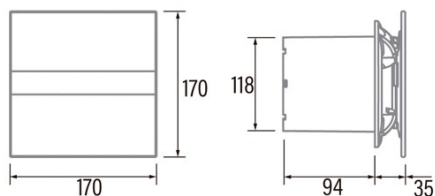

ALLGEMEINE INFORMATIONEN

EAN/UPC	8422248056816
Unterfamilie	Axial

Allgemeine Merkmale

Motortyp	AC/SHADED POLE LOW CONSUMPTION
Motormodell	SP5820
Motorleistung (W)	11
Beleuchtungstechnologie	N/A
Lichtmenge	N/A
Filtertyp	N/A
Anzahl der Schichten	N/A
Beschreibung der Steuerung	Potentiometer
Leistungsstufen	N/A
Timer	√
Hygro-Timer	-
Elektronische Filtersättigungsanzeige	-
Dimmbare Beleuchtung	-

Installation

Breite (mm)	170
Höhe (mm)	170
Tiefe (mm)	94
Minimale Gesamthöhe (mm)	2300
Durchmesser des Ausgangs (mm)	118
Maximaler Druck (Pa)	30
Integrierte Rückschlagklappe	-
Einfaches Installationssystem	Nein

Stromanschluss

Nennspannung (V)	220-240
Nennfrequenz (Hz)	50/60
Nenneingangsleistung (W)	11
Schutz gegen Stromschlag	Class II
Steckertyp	No plug

Zubehör

Festes Gitter	1920200
Überdruck-Verschluss	1920300
Rückzugsverschluss	1990094

Strom- und Wasseranschluss

Nennspannung (V)	220-240
Nennfrequenz (Hz)	50/60
Nenneingangsleistung (W)	11
Schutz gegen Stromschlag	Class II
Steckertyp	No plug