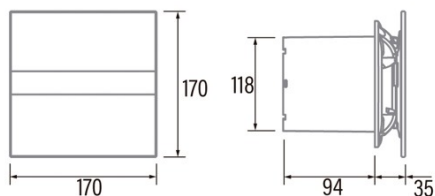

E-120 GT TIMER

Cod. 00901100

EAN 8422248056816

ALLGEMEINE INFORMATIONEN

EAN/UPC	8422248056816
Unterfamilie	Axial

Allgemeine Merkmale

Motortyp	AC/SHADED POLE LOW CONSUMPTION
Motormodell	SP5820
Motorleistung (W)	11
Beleuchtungstechnologie	N/A
Lichtmenge	N/A
Filtertyp	N/A
Anzahl der Schichten	N/A
Beschreibung der Steuerung	Potentiometer
Leistungsstufen	N/A
Timer	√
Hygro-Timer	-
Elektronische Filtersättigungsanzeige	-
Dimmbare Beleuchtung	-

Installation

Breite (mm)	170
Höhe (mm)	170
Tiefe (mm)	94
Minimale Gesamthöhe (mm)	2300
Durchmesser des Ausgangs (mm)	118
Maximaler Druck (Pa)	30
Integrierte Rückschlagklappe	-
Einfaches Installationssystem	Nein