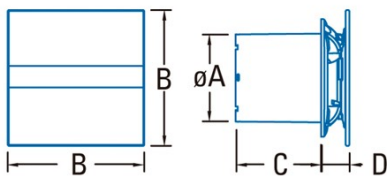

ALLGEMEINE INFORMATIONEN

EAN/UPC	8422248056847
Unterfamilie	Axial

E-150 GT TIMER

Cod. **00902100**

EAN **8422248056847**

	Ø A	B	C	D
E GLASS-100	98	150	94	28,5
E GLASS-120	118	170	94	35
E GLASS-150	148	190	94	45
E GLASS-100 LIGHT/PIR	98	150	94	35