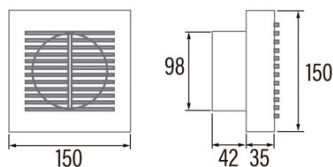

## B-10 TIMER

Cod. 00911000

EAN 8422248110105