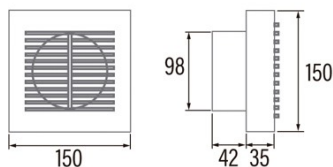

B-10 TIMER

Cod. 00911000

EAN 8422248110105

ALLGEMEINE INFORMATIONEN

EAN/UPC	8422248110105
Unterfamilie	Axial

Allgemeine Merkmale

Motortyp	AC/SHADED POLE
Motormodell	SP5812
Motorleistung (W)	15
Beleuchtungstechnologie	N/A
Lichtmenge	N/A
Filtertyp	N/A
Anzahl der Schichten	N/A
Beschreibung der Steuerung	Potentiometer
Leistungsstufen	N/A
Timer	-
Hygro-Timer	-
Elektronische Filtersättigungsanzeige	-
Dimmbare Beleuchtung	-

Installation

Breite (mm)	150
Höhe (mm)	150
Tiefe (mm)	42
Minimale Gesamthöhe (mm)	2300
Durchmesser des Ausgangs (mm)	98
Maximaler Druck (Pa)	25
Integrierte Rückschlagklappe	-
Einfaches Installationssystem	Nein