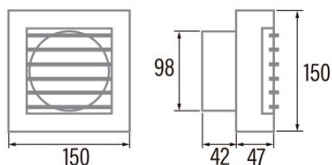

ALLGEMEINE INFORMATIONEN

EAN/UPC	8422248110204
Unterfamilie	Axial

Allgemeine Merkmale

Motortyp	AC/SHADED POLE
Motormodell	SP5820
Motorleistung (W)	15
Beleuchtungstechnologie	N/A
Lichtmenge	N/A
Filtertyp	N/A
Anzahl der Schichten	N/A
Beschreibung der Steuerung	N/A
Leistungsstufen	N/A
Timer	-
Hygro-Timer	-
Elektronische Filtersättigungsanzeige	-
Dimmbare Beleuchtung	-

Installation

Breite (mm)	150
Höhe (mm)	150
Tiefe (mm)	42
Minimale Gesamthöhe (mm)	2300
Durchmesser des Ausgangs (mm)	98
Maximaler Druck (Pa)	25
Integrierte Rückschlagklappe	-
Einfaches Installationssystem	Nein

Stromanschluss

Nennspannung (V)	220-240
Nennfrequenz (Hz)	50/60
Nenneingangsleistung (W)	15
Schutz gegen Stromschlag	Class II
Steckertyp	No plug

Zubehör

Festes Gitter	1910200
Überdruck-Verschluss	1910300
Fensterset	1910000
Fensterbefestigungsring	1910100

Strom- und Wasseranschluss

Nennspannung (V)	220-240
Nennfrequenz (Hz)	50/60
Nenneingangsleistung (W)	15
Schutz gegen Stromschlag	Class II
Steckertyp	No plug