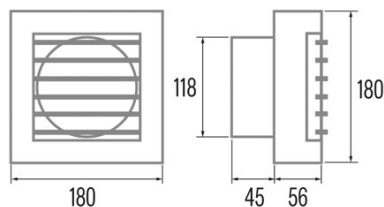

B-12 MATIC TIMER

Cod. 00926000

EAN 8422248110808

ALLGEMEINE INFORMATIONEN

EAN/UPC	8422248110808
Unterfamilie	Axial

Allgemeine Merkmale

Motortyp	AC/SHADED POLE
Motormodell	SP5820
Motorleistung (W)	20
Beleuchtungstechnologie	N/A
Lichtmenge	N/A
Filtertyp	N/A
Anzahl der Schichten	N/A
Beschreibung der Steuerung	N/A
Leistungsstufen	1
Timer	√
Hygro-Timer	-
Elektronische Filtersättigungsanzeige	-
Dimmbare Beleuchtung	-

Installation

Breite (mm)	180
Höhe (mm)	180
Tiefe (mm)	101
Minimale Gesamthöhe (mm)	180
Durchmesser des Ausgangs (mm)	118
Integrierte Rückschlagklappe	√

Stromanschluss

Nennspannung (V)	230
Nennfrequenz (Hz)	50/60
Nenneingangsleistung (W)	20
Schutz gegen Stromschlag	Class II
Steckertyp	No plug