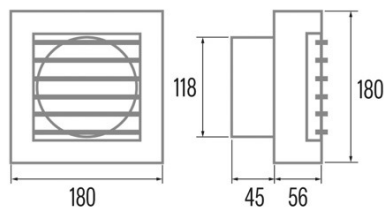

ALLGEMEINE INFORMATIONEN

EAN/UPC	8422248110808
Unterfamilie	Axial

Allgemeine Merkmale

Motortyp	AC/SHADED POLE
Motormodell	SP5820
Motorleistung (W)	20
Beleuchtungstechnologie	N/A
Lichtmenge	N/A
Filtertyp	N/A
Anzahl der Schichten	N/A
Beschreibung der Steuerung	N/A
Leistungsstufen	1
Timer	√
Hygro-Timer	-
Elektronische Filtersättigungsanzeige	-
Dimmbare Beleuchtung	-

Installation

Breite (mm)	180
Höhe (mm)	180
Tiefe (mm)	101
Minimale Gesamthöhe (mm)	180
Durchmesser des Ausgangs (mm)	118
Integrierte Rückschlagklappe	√

Stromanschluss

Nennspannung (V)	230
Nennfrequenz (Hz)	50/60
Nenneingangsleistung (W)	20
Schutz gegen Stromschlag	Class II
Steckertyp	No plug

Zubehör

Rückzugsverschluss	With automatic shutter.

Strom- und Wasseranschluss

Nennspannung (V)	230
Nennfrequenz (Hz)	50/60
Nenneingangsleistung (W)	20
Schutz gegen Stromschlag	Class II
Steckertyp	No plug