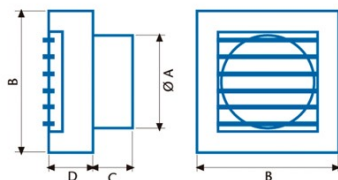

Ø A	B	C	D
B-10 MATIC	98	150	42	47
B-12 MATIC	118	180	45	56
B-15 MATIC	148	209	60	58

ALLGEMEINE INFORMATIONEN

EAN/UPC	8422248110808
Unterfamilie	Axial

Allgemeine Merkmale

Motortyp	AC/SHADED POLE
Motormodell	SP5820
Motorleistung (W)	20
Beleuchtungstechnologie	N/A
Lichtmenge	N/A
Filtertyp	N/A
Anzahl der Schichten	N/A
Beschreibung der Steuerung	N/A
Leistungsstufen	1
Timer	√
Hygro-Timer	-
Elektronische Filtersättigungsanzeige	-
Dimmbare Beleuchtung	-

Installation

Breite (mm)	180
Höhe (mm)	180
Tiefe (mm)	101
Minimale Gesamthöhe (mm)	180
Durchmesser des Ausgangs (mm)	118
Integrierte Rückschlagklappe	√

Stromanschluss

Nennspannung (V)	230
Nennfrequenz (Hz)	50/60
Nenneingangsleistung (W)	20
Schutz gegen Stromschlag	Class II
Steckertyp	No plug

Zubehör

Rückzugsverschluss	With automatic shutter.

Strom- und Wasseranschluss

Nennspannung (V)	230
Nennfrequenz (Hz)	50/60
Nenneingangsleistung (W)	20
Schutz gegen Stromschlag	Class II
Steckertyp	No plug