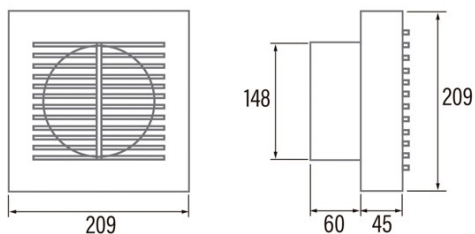

ALLGEMEINE INFORMATIONEN

EAN/UPC	8422248110907
Unterfamilie	Axial

Allgemeine Merkmale

Motortyp	AC/SHADED POLE
Motormodell	SP5830
Motorleistung (W)	28
Beleuchtungstechnologie	N/A
Lichtmenge	N/A
Filtertyp	N/A
Anzahl der Schichten	N/A
Beschreibung der Steuerung	N/A
Leistungsstufen	N/A
Timer	-
Hygro-Timer	-
Elektronische Filtersättigungsanzeige	-
Dimmbare Beleuchtung	-

Installation

Breite (mm)	209
Höhe (mm)	209
Tiefe (mm)	60
Minimale Gesamthöhe (mm)	2300
Durchmesser des Ausgangs (mm)	148
Maximaler Druck (Pa)	63
Integrierte Rückschlagklappe	√
Einfaches Installationssystem	Nein

Stromanschluss

Nennspannung (V)	220-240
Nennfrequenz (Hz)	50/60
Nenneingangsleistung (W)	28
Schutz gegen Stromschlag	Class II
Steckertyp	No plug

Zubehör

Festes Gitter	1930200
Überdruck-Verschluss	1930300
Fenster-set	1930000
Fensterbefestigungsring	1930100

Strom- und Wasseranschluss

Nennspannung (V)	220-240
Nennfrequenz (Hz)	50/60
Nenneingangsleistung (W)	28
Schutz gegen Stromschlag	Class II
Steckertyp	No plug