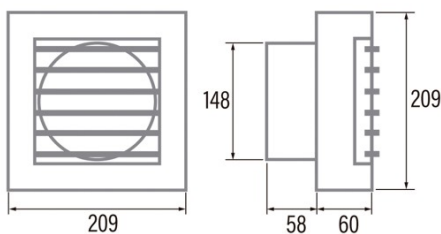

ALLGEMEINE INFORMATIONEN

EAN/UPC	8422248111102
Unterfamilie	Axial

Allgemeine Merkmale

Motortyp	AC/SHADED POLE
Motormodell	SP5830
Motorleistung (W)	28
Beleuchtungstechnologie	N/A
Lichtmenge	N/A
Filtertyp	N/A
Anzahl der Schichten	N/A
Beschreibung der Steuerung	N/A
Leistungsstufen	N/A
Timer	-
Hygro-Timer	-
Elektronische Filtersättigungsanzeige	-
Dimmbare Beleuchtung	-

Installation

Breite (mm)	209
Höhe (mm)	209
Tiefe (mm)	60
Minimale Gesamthöhe (mm)	2300
Durchmesser des Ausgangs (mm)	148
Maximaler Druck (Pa)	63
Integrierte Rückschlagklappe	-
Einfaches Installationssystem	Nein

Stromanschluss

Nennspannung (V)	220-240
Nennfrequenz (Hz)	50/60
Nenningangsleistung (W)	28
Schutz gegen Stromschlag	Class II
Steckertyp	No plug

Zubehör

Festes Gitter	1930200
Überdruck-Verschluss	1930300
Fenster-set	1930000
Fensterbefestigungsring	1930100

Strom- und Wasseranschluss

Nennspannung (V)	220-240
Nennfrequenz (Hz)	50/60
Nenningangsleistung (W)	28
Schutz gegen Stromschlag	Class II
Steckertyp	No plug