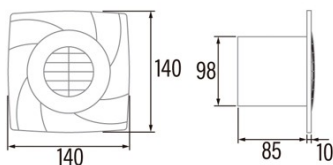

B-10 PLUS

Cod. 00981001

EAN 8422248047906

ALLGEMEINE INFORMATIONEN

EAN/UPC	8422248047906
Unterfamilie	Axial

Allgemeine Merkmale

Motortyp	AC/SHADED POLE
Motormodell	SP5812
Motorleistung (W)	15
Beleuchtungstechnologie	N/A
Lichtmenge	N/A
Filtertyp	N/A
Anzahl der Schichten	N/A
Beschreibung der Steuerung	Potentiometer
Leistungsstufen	N/A
Timer	-
Hygro-Timer	-
Elektronische Filtersättigungsanzeige	-
Dimmbare Beleuchtung	-

Installation

Breite (mm)	150
Höhe (mm)	150
Tiefe (mm)	42
Minimale Gesamthöhe (mm)	2300
Durchmesser des Ausgangs (mm)	100
Maximaler Druck (Pa)	25
Integrierte Rückschlagklappe	-
Einfaches Installationssystem	Nein