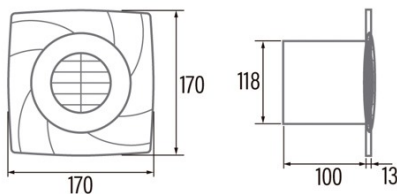

B-12 PLUS

Cod. **00982000**

EAN **8422248113472**

ALLGEMEINE INFORMATIONEN

EAN/UPC	8422248113472
Unterfamilie	Axial

Allgemeine Merkmale

Motortyp	AC/SHADED POLE
Motormodell	SP5820
Motorleistung (W)	20
Beleuchtungstechnologie	N/A
Lichtmenge	N/A
Filtertyp	N/A
Anzahl der Schichten	N/A
Beschreibung der Steuerung	N/A
Leistungsstufen	N/A
Timer	-
Hygro-Timer	-
Elektronische Filtersättigungsanzeige	-
Dimmbare Beleuchtung	-

Installation

Breite (mm)	170
Höhe (mm)	170
Tiefe (mm)	100
Minimale Gesamthöhe (mm)	2300
Durchmesser des Ausgangs (mm)	118
Maximaler Druck (Pa)	48
Integrierte Rückschlagklappe	-
Einfaches Installationssystem	Nein