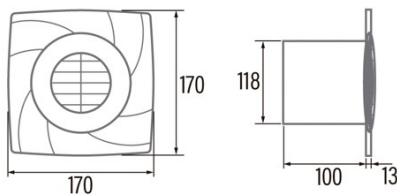

ALLGEMEINE INFORMATIONEN

EAN/UPC	8422248113489
Unterfamilie	Axial

Allgemeine Merkmale

Motortyp	AC/SHADED POLE
Motormodell	SP5820
Motorleistung (W)	20
Beleuchtungstechnologie	N/A
Lichtmenge	N/A
Filtertyp	N/A
Anzahl der Schichten	N/A
Beschreibung der Steuerung	N/A
Leistungsstufen	N/A
Timer	-
Hygro-Timer	-
Elektronische Filtersättigungsanzeige	-
Dimmbare Beleuchtung	-

Installation

Breite (mm)	170
Höhe (mm)	170
Tiefe (mm)	100
Minimale Gesamthöhe (mm)	2300
Durchmesser des Ausgangs (mm)	118
Maximaler Druck (Pa)	48
Integrierte Rückschlagklappe	-
Einfaches Installationssystem	Nein

Stromanschluss

Nennspannung (V)	220-240
Nennfrequenz (Hz)	50/60
Nenneingangsleistung (W)	20
Schutz gegen Stromschlag	Class II
Steckertyp	No plug

Zubehör

Festes Gitter	1920200
Überdruck-Verschluss	1920300
Fensterbefestigungsring	1920100
Rückschlagklappe	1920600

Strom- und Wasseranschluss

Nennspannung (V)	220-240
Nennfrequenz (Hz)	50/60
Nenneingangsleistung (W)	20
Schutz gegen Stromschlag	Class II
Steckertyp	No plug