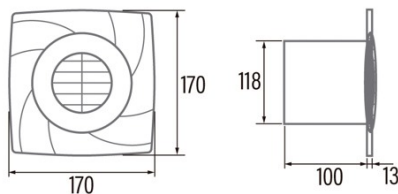

ALLGEMEINE INFORMATIONEN

EAN/UPC	8422248113489
Unterfamilie	Axial

Allgemeine Merkmale

Motortyp	AC/SHADED POLE
Motormodell	SP5820
Motorleistung (W)	20
Beleuchtungstechnologie	N/A
Lichtmenge	N/A
Filtertyp	N/A
Anzahl der Schichten	N/A
Beschreibung der Steuerung	N/A
Leistungsstufen	N/A
Timer	-
Hygro-Timer	-
Elektronische Filtersättigungsanzeige	-
Dimmbare Beleuchtung	-

Installation

Breite (mm)	170
Höhe (mm)	170
Tiefe (mm)	100
Minimale Gesamthöhe (mm)	2300
Durchmesser des Ausgangs (mm)	118
Maximaler Druck (Pa)	48
Integrierte Rückschlagklappe	-
Einfaches Installationssystem	Nein

Stromanschluss

Nennspannung (V)	220-240
Nennfrequenz (Hz)	50/60
Nenneingangsleistung (W)	20
Schutz gegen Stromschlag	Class II
Steckertyp	No plug

Zubehör

Festes Gitter	1920200
Überdruck-Verschluss	1920300
Fensterbefestigungsring	1920100
Rückschlagklappe	1920600

Strom- und Wasseranschluss

Nennspannung (V)	220-240
Nennfrequenz (Hz)	50/60
Nenneingangsleistung (W)	20
Schutz gegen Stromschlag	Class II
Steckertyp	No plug