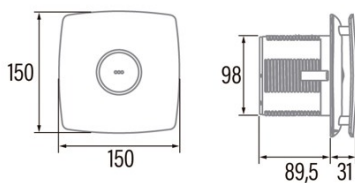

X-MART 10 TIMER

Cod. 01011000

EAN 8422248003414

ALLGEMEINE INFORMATIONEN

EAN/UPC	8422248003414
Unterfamilie	Axial

Allgemeine Merkmale

Motortyp	AC/SHADED POLE
Motormodell	SP5812
Motorleistung (W)	15
Beleuchtungstechnologie	N/A
Lichtmenge	N/A
Filtertyp	N/A
Anzahl der Schichten	N/A
Beschreibung der Steuerung	Potentiometer
Leistungsstufen	N/A
Timer	-
Hygro-Timer	-
Elektronische Filtersättigungsanzeige	-
Dimmbare Beleuchtung	-

Installation

Breite (mm)	150
Höhe (mm)	150
Tiefe (mm)	89,5
Minimale Gesamthöhe (mm)	2300
Durchmesser des Ausgangs (mm)	98
Maximaler Druck (Pa)	25
Integrierte Rückschlagklappe	√
Einfaches Installationssystem	Quick_Flx