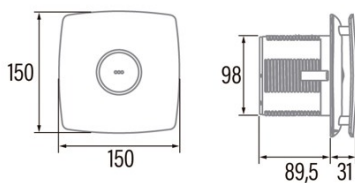

ALLGEMEINE INFORMATIONEN

EAN/UPC	8422248003414
Unterfamilie	Axial

Allgemeine Merkmale

Motortyp	AC/SHADED POLE
Motormodell	SP5812
Motorleistung (W)	15
Beleuchtungstechnologie	N/A
Lichtmenge	N/A
Filtertyp	N/A
Anzahl der Schichten	N/A
Beschreibung der Steuerung	Potentiometer
Leistungsstufen	N/A
Timer	-
Hygro-Timer	-
Elektronische Filtersättigungsanzeige	-
Dimmbare Beleuchtung	-

Installation

Breite (mm)	150
Höhe (mm)	150
Tiefe (mm)	89,5
Minimale Gesamthöhe (mm)	2300
Durchmesser des Ausgangs (mm)	98
Maximaler Druck (Pa)	25
Integrierte Rückschlagklappe	√
Einfaches Installationssystem	Quick_Flx

Stromanschluss

Nennspannung (V)	220-240
Nennfrequenz (Hz)	50/60
Nenneingangsleistung (W)	15
Schutz gegen Stromschlag	Class II
Steckertyp	No plug

Zubehör

Fensterset	1970000
Fensterbefestigungsring	1910100
Rückzugsverschluss	1990097

Strom- und Wasseranschluss

Nennspannung (V)	220-240
Nennfrequenz (Hz)	50/60
Nenneingangsleistung (W)	15
Schutz gegen Stromschlag	Class II
Steckertyp	No plug