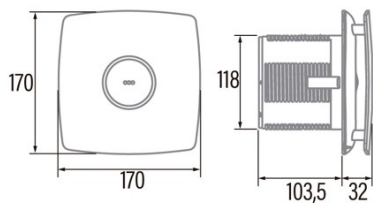

X-MART 12 STANDARD

Cod. 01020000

EAN 8422248003391

ALLGEMEINE INFORMATIONEN

EAN/UPC	8422248003391
Unterfamilie	Axial

Allgemeine Merkmale

Motortyp	AC/SHADED POLE
Motormodell	SP5820
Motorleistung (W)	20
Beleuchtungstechnologie	N/A
Lichtmenge	N/A
Filtertyp	N/A
Anzahl der Schichten	N/A
Beschreibung der Steuerung	N/A
Leistungsstufen	N/A
Timer	-
Hygro-Timer	-
Elektronische Filtersättigungsanzeige	-
Dimmbare Beleuchtung	-

Installation

Breite (mm)	170
Höhe (mm)	170
Tiefe (mm)	103,5
Minimale Gesamthöhe (mm)	2300
Durchmesser des Ausgangs (mm)	118
Maximaler Druck (Pa)	48
Integrierte Rückschlagklappe	√
Einfaches Installationssystem	Quick_Flx