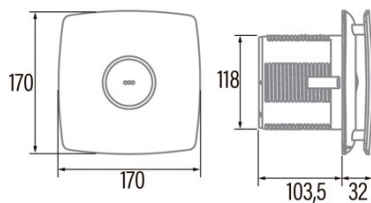

SILENTIS LN 10

Cod. 01072000

EAN 8422248070355

ALLGEMEINE INFORMATIONEN

EAN/UPC	8422248070355
Unterfamilie	Axial

Allgemeine Merkmale

Motortyp	AC/SHADED POLE
Motormodell	SP5812
Motorleistung (W)	12
Beleuchtungstechnologie	N/A
Lichtmenge	N/A
Filtertyp	N/A
Anzahl der Schichten	N/A
Beschreibung der Steuerung	N/A
Leistungsstufen	N/A
Timer	-
Hygro-Timer	-
Elektronische Filtersättigungsanzeige	-
Dimmbare Beleuchtung	-

Installation

Breite (mm)	140
Höhe (mm)	140
Tiefe (mm)	80
Minimale Gesamthöhe (mm)	2300
Durchmesser des Ausgangs (mm)	98
Maximaler Druck (Pa)	20
Integrierte Rückschlagklappe	√
Einfaches Installationssystem	Nein