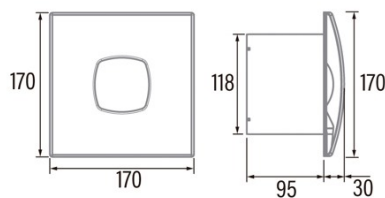

ALLGEMEINE INFORMATIONEN

EAN/UPC	8422248016971
Unterfamilie	Axial

Allgemeine Merkmale

Motortyp	AC/SHADED POLE
Motormodell	SP5820
Motorleistung (W)	20
Beleuchtungstechnologie	N/A
Lichtmenge	N/A
Filtertyp	N/A
Anzahl der Schichten	N/A
Beschreibung der Steuerung	N/A
Leistungsstufen	N/A
Timer	-
Hygro-Timer	-
Elektronische Filtersättigungsanzeige	-
Dimmbare Beleuchtung	-

Installation

Breite (mm)	170
Höhe (mm)	170
Tiefe (mm)	95
Minimale Gesamthöhe (mm)	2300
Durchmesser des Ausgangs (mm)	118
Maximaler Druck (Pa)	48
Integrierte Rückschlagklappe	√
Einfaches Installationssystem	Nein

Stromanschluss

Nennspannung (V)	220-240
Nennfrequenz (Hz)	50/60
Nenneingangsleistung (W)	20
Schutz gegen Stromschlag	Class II
Steckertyp	No plug

Zubehör

Festes Gitter	1920200
Überdruck-Verschluss	1920300
Rückzugsverschluss	1990094

Strom- und Wasseranschluss

Nennspannung (V)	220-240
Nennfrequenz (Hz)	50/60
Nenneingangsleistung (W)	20
Schutz gegen Stromschlag	Class II
Steckertyp	No plug