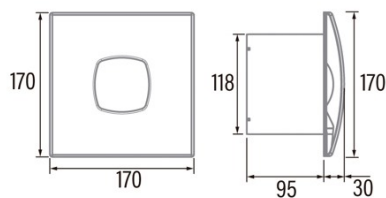

ALLGEMEINE INFORMATIONEN

EAN/UPC	8422248016971
Unterfamilie	Axial

Allgemeine Merkmale

Motortyp	AC/SHADED POLE
Motormodell	SP5820
Motorleistung (W)	20
Beleuchtungstechnologie	N/A
Lichtmenge	N/A
Filtertyp	N/A
Anzahl der Schichten	N/A
Beschreibung der Steuerung	N/A
Leistungsstufen	N/A
Timer	-
Hygro-Timer	-
Elektronische Filtersättigungsanzeige	-
Dimmbare Beleuchtung	-

Installation

Breite (mm)	170
Höhe (mm)	170
Tiefe (mm)	95
Minimale Gesamthöhe (mm)	2300
Durchmesser des Ausgangs (mm)	118
Maximaler Druck (Pa)	48
Integrierte Rückschlagklappe	√
Einfaches Installationssystem	Nein

Stromanschluss

Nennspannung (V)	220-240
Nennfrequenz (Hz)	50/60
Nenneingangsleistung (W)	20
Schutz gegen Stromschlag	Class II
Steckertyp	No plug

Zubehör

Festes Gitter	1920200
Überdruck-Verschluss	1920300
Rückzugsverschluss	1990094

Strom- und Wasseranschluss

Nennspannung (V)	220-240
Nennfrequenz (Hz)	50/60
Nenneingangsleistung (W)	20
Schutz gegen Stromschlag	Class II
Steckertyp	No plug