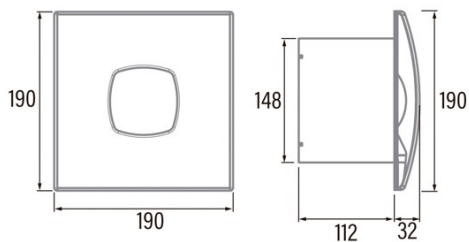

SILENTIS 15

Cod. 01090000

EAN 8422248017015

ALLGEMEINE INFORMATIONEN

EAN/UPC	8422248017015
Unterfamilie	Axial

Allgemeine Merkmale

Motortyp	AC/SHADED POLE
Motormodell	SP5825
Motorleistung (W)	25
Beleuchtungstechnologie	N/A
Lichtmenge	N/A
Filtertyp	N/A
Anzahl der Schichten	N/A
Beschreibung der Steuerung	N/A
Leistungsstufen	N/A
Timer	-
Hygro-Timer	-
Elektronische Filtersättigungsanzeige	-
Dimmbare Beleuchtung	-

Installation

Breite (mm)	190
Höhe (mm)	190
Tiefe (mm)	112
Minimale Gesamthöhe (mm)	2300
Durchmesser des Ausgangs (mm)	148
Maximaler Druck (Pa)	63
Integrierte Rückschlagklappe	√
Einfaches Installationssystem	Nein