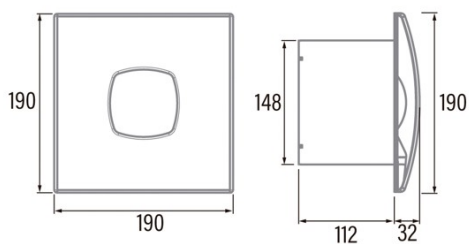

ALLGEMEINE INFORMATIONEN

EAN/UPC	8422248017015
Unterfamilie	Axial

Allgemeine Merkmale

Motortyp	AC/SHADED POLE
Motormodell	SP5825
Motorleistung (W)	25
Beleuchtungstechnologie	N/A
Lichtmenge	N/A
Filtertyp	N/A
Anzahl der Schichten	N/A
Beschreibung der Steuerung	N/A
Leistungsstufen	N/A
Timer	-
Hygro-Timer	-
Elektronische Filtersättigungsanzeige	-
Dimmbare Beleuchtung	-

Installation

Breite (mm)	190
Höhe (mm)	190
Tiefe (mm)	112
Minimale Gesamthöhe (mm)	2300
Durchmesser des Ausgangs (mm)	148
Maximaler Druck (Pa)	63
Integrierte Rückschlagklappe	√
Einfaches Installationssystem	Nein

Stromanschluss

Nennspannung (V)	220-240
Nennfrequenz (Hz)	50/60
Nenneingangsleistung (W)	25
Schutz gegen Stromschlag	Class II
Steckertyp	No plug

Zubehör

Festes Gitter	1930200
Überdruck-Verschluss	1930300
Rückzugsverschluss	1990095

Strom- und Wasseranschluss

Nennspannung (V)	220-240
Nennfrequenz (Hz)	50/60
Nenneingangsleistung (W)	25
Schutz gegen Stromschlag	Class II
Steckertyp	No plug