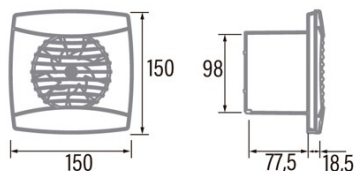

UC-10 Timer BLACK

Cod. 01202100

EAN 8422248082617

ALLGEMEINE INFORMATIONEN

EAN/UPC	8422248082617
Unterfamilie	Helicocentrífugal

Allgemeine Merkmale

Motortyp	AC/SHADED POLE
Motormodell	SP5812
Motorleistung (W)	8
Beleuchtungstechnologie	N/A
Lichtmenge	N/A
Filtertyp	N/A
Anzahl der Schichten	N/A
Beschreibung der Steuerung	Potentiometer
Leistungsstufen	N/A
Timer	✓
Hygro-Timer	-
Elektronische Filtersättigungsanzeige	-
Dimmbare Beleuchtung	-

Installation

Breite (mm)	150
Höhe (mm)	150
Tiefe (mm)	77,5
Minimale Gesamthöhe (mm)	2300
Durchmesser des Ausgangs (mm)	98
Maximaler Druck (Pa)	35
Integrierte Rückschlagklappe	✓
Einfaches Installationssystem	Nein