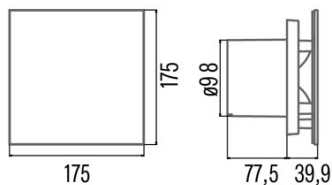

EXTRACTOR, UC-10 GLASS TIMER WHITE

Cod. 01208100

EAN 8422248365215

ALLGEMEINE INFORMATIONEN

EAN/UPC	8422248365215
Unterfamilie	Helicocentrífugal

Allgemeine Merkmale

Beschreibung der Steuerung	Potentiometer
Leistungsstufen	1
Timer	√

Installation

Breite (mm)	150
Höhe (mm)	96
Tiefe (mm)	150
Minimale Gesamthöhe (mm)	18,5
Durchmesser des Ausgangs (mm)	98
Integrierte Rückschlagklappe	√

Stromanschluss

Nennspannung (V)	220-240
Nennfrequenz (Hz)	50/60
Nenningangsleistung (W)	8