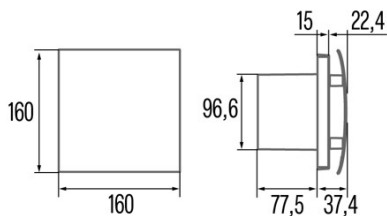

EXTRACTOR, UC-10 SILENTIS HYGRO BLACK

Cod. 01222200

EAN 8422248365468

ALLGEMEINE INFORMATIONEN

EAN/UPC	8422248365468
Unterfamilie	Helicocentrífugal

Allgemeine Merkmale

Beschreibung der Steuerung	Button
Leistungsstufen	1
Hygro-Timer	√

Installation

Breite (mm)	160
Höhe (mm)	119,9
Tiefe (mm)	160
Minimale Gesamthöhe (mm)	374
Durchmesser des Ausgangs (mm)	96,6
Integrierte Rückschlagklappe	√

Stromanschluss

Nennspannung (V)	220-240
Nennfrequenz (Hz)	50/60
Nenneingangsleistung (W)	8