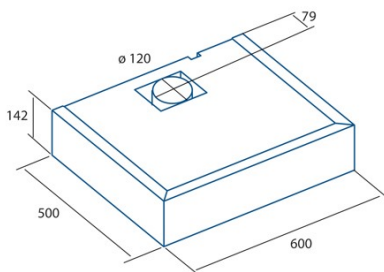

S-BOX X

Cod. **02001301**

EAN **8422248062039**

ALLGEMEINE INFORMATIONEN

EAN/UPC	8422248062039
Unterfamilie	Conventional

Produktdatenblatt gemäß EU65/2014 - EN61591, EN60704-2-13, EN50564

AEC (Jährlicher Energieverbrauch) (kWh/Jahr)	52,5
EEL-Klasse (Energie-Effizienzklasse)	2893002
FDE (fluiddynamische Effizienz)	11,9
FDE-Klasse (Klasse der fluiddynamischen Effizienz)	E
LE (Lichtausbeute) (lux/W)	4,9
LE-Klasse (Klasse der Lichtausbeute)	F
GFE (Fettfiltrationseffizienz)	68
GFE-Klasse (Klasse der Fettfiltrationseffizienz)	D
Luftstrom im normalen Modus MIN (m3/h)	1
Luftstrom im normalen Modus MAX (m3/h)	390
Schalleistung im normalen Modus MIN (dB)	45
Schalleistung im normalen Modus MAX (dB)	57
Po (Energieverbrauch im ausgeschalteten Zustand) (W)	0

Integrationsrichtlinie EU 66/2014

f (Zeitverlängerungsfaktor)	1,6
EEL (Energieeffizienzindex)	83,4
QBEP (gemessener Luftvolumenstrom im Bestpunkt) (m3/h)	198,2
PBEP (Gemessener Luftdruck im Bestpunkt) (Pa)	Aluminiumgitter
WBEP (Gemessene elektrische Eingangsleistung im Bestpunkt) (W)	68,6
WL (Nennleistung des Beleuchtungssystems) (W)	18
EMIDDLE (durchschnittliche Beleuchtungsstärke auf der Kochoberfläche) (lux)	89

Externe Abmessungen

Breite (mm)	-
Tiefe (mm)	2883400
Maximale Gesamthöhe (mm)	142
Minimale Gesamthöhe (mm)	142

Merkmale

Menge des Motors	1
Motormodell	TF2003
Maximaler Druck (Pa)	Kassette
Freier Ausgangsluftstrom (m3/h)	Typ C
Filtertechnologie	Aluminiumgitter
Steuerungstechnologie	-
Verstärkung	-
Leistungsstufen	3
Timer	-
Anzeige der Filtersättigung	-
Anzeige für Kohlefilterwechsel	Taste drücken
Dimmfunktion	-
Konnektivität	270
Fernbedienung	-
Anzeigen	-