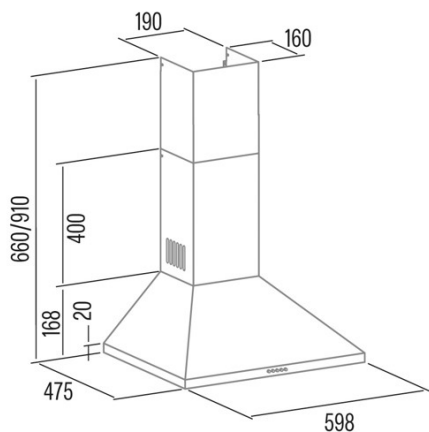

V-6000 X

Cod. 02002397

EAN 8422248106351

ALLGEMEINE INFORMATIONEN

EAN/UPC	8422248106351
Unterfamilie	Chimney

Produktdatenblatt gemäß EU65/2014 - EN61591, EN60704-2-13, EN50564

AEC (Jährlicher Energieverbrauch) (kWh/Jahr)	537
EEL-Klasse (Energie-Effizienzklasse)	C
FDE (fluidynamische Effizienz)	103
FDE-Klasse (Klasse der fluidynamischen Effizienz)	E
LE (Lichtausbeute) (lux/W)	84
LE-Klasse (Klasse der Lichtausbeute)	E
GFE (Fettfiltrationseffizienz)	714
GFE-Klasse (Klasse der Fettfiltrationseffizienz)	D
Luftstrom im normalen Modus MIN (m ³ /h)	210
Luftstrom im normalen Modus MAX (m ³ /h)	420
Schalleistung im normalen Modus MIN (dB)	53
Schalleistung im normalen Modus MAX (dB)	65
Po (Energieverbrauch im ausgeschalteten Zustand) (W)	0
Ps (Energieverbrauch im Standby-Modus) (W)	0

Integrationsrichtlinie EU 66/2014

f (Zeitverlängerungsfaktor)	1,6
EEL (Energieeffizienzindex)	844
QBEP (gemessener Luftvolumenstrom im Bestpunkt) (m ³ /h)	220
PBEP (Gemessener Luftdruck im Bestpunkt) (Pa)	130
WBEP (Gemessene elektrische Eingangsleistung im Bestpunkt) (W)	769
WL (Nennleistung des Beleuchtungssystems) (W)	11
EMIDDLE (durchschnittliche Beleuchtungsstärke auf der Kochoberfläche) (lux)	2088

Externe Abmessungen

Breite (mm)	598
Tiefe (mm)	475
Maximale Gesamthöhe (mm)	910
Minimale Gesamthöhe (mm)	660
Diamètre de sortie (mm)	150, 125

Merkmale

Menge des Motors	1
Filtertechnologie	Aluminiumgitter
Steuerungstechnologie	Mechanical push button
Verstärkung	-
Timer	-
Anzeige der Filtersättigung	-
Anzeige für Kohlefilterwechsel	-
Dimmfunktion	-
Konnektivität	Nein
Fernbedienung	-
Anzeigen	-