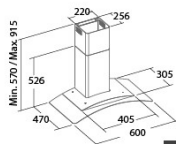

ALLGEMEINE INFORMATIONEN

EAN/UPC	8422248356985
Unterfamilie	Curved Glass

Produktdatenblatt gemäß EU65/2014 - EN61591, EN60704-2-13, EN50564

AEC (Jährlicher Energieverbrauch) (kWh/Jahr)	24,7
EEL-Klasse (Energie-Effizienzklasse)	A
FDE (fluidynamische Effizienz)	25,6
FDE-Klasse (Klasse der fluidynamischen Effizienz)	B
LE (Lichtausbeute) (lux/W)	31,6
LE-Klasse (Klasse der Lichtausbeute)	A
GFE (Fettfiltrationseffizienz)	74,6
GFE-Klasse (Klasse der Fettfiltrationseffizienz)	D
Luftstrom im normalen Modus MIN (m3/h)	166
Luftstrom im normalen Modus MAX (m3/h)	380
Schalleistung im normalen Modus MIN (dB)	52
Schalleistung im normalen Modus MAX (dB)	68
Po (Energieverbrauch im ausgeschalteten Zustand) (W)	0

Integrationsrichtlinie EU 66/2014

f (Zeitverlängerungsfaktor)	1,1
EEL (Energieeffizienzindex)	51,7
QBEP (gemessener Luftvolumenstrom im Bestpunkt) (m3/h)	216,1
PBEP (Gemessener Luftdruck im Bestpunkt) (Pa)	238,5
WBEP (Gemessene elektrische Eingangsleistung im Bestpunkt) (W)	56
WL (Nennleistung des Beleuchtungssystems) (W)	3
EMIDDLE (durchschnittliche Beleuchtungsstärke auf der Kochoberfläche) (lux)	95

Externe Abmessungen

Breite (mm)	600
Tiefe (mm)	470
Maximale Gesamthöhe (mm)	915
Minimale Gesamthöhe (mm)	670
Diamètre de sortie (mm)	150

Merkmale

Menge des Motors	1
Motormodell	K10 390 A
Maximaler Druck (Pa)	293
Filtertechnologie	Aluminiumgitter
Steuerungstechnologie	Mechanical push button
Verstärkung	-
Leistungsstufen	3
Timer	-
Anzeige der Filtersättigung	-
Anzeige für Kohlefilterwechsel	-
Dimmfunktion	-
Konnektivität	Nein
Fernbedienung	-
Anzeigen	-

Beleuchtung

Lichtmodell	CSLED
Strahlentechnologie	LED

Installation

Mindestabstand zu einem elektrischen Kochfeld (mm)	650
Mindestabstand zu einem Gaskochfeld (mm)	650
Rückführungsoption	-