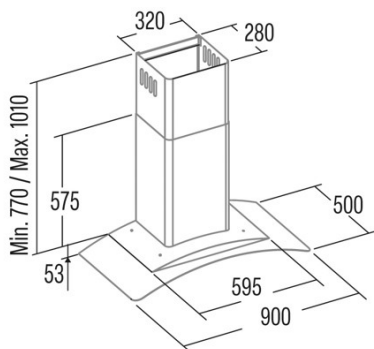

GAMMA 900 GX

Cod. 02008210

EAN 8422248061797

ALLGEMEINE INFORMATIONEN

EAN/UPC	8422248061797
Unterfamilie	Curved Glass

Produktdatenblatt gemäß EU65/2014 - EN61591, EN60704-2-13, EN50564

AEC (Jährlicher Energieverbrauch) (kWh/Jahr)	288
EEL-Klasse (Energie-Effizienzklasse)	A
FDE (fluidynamische Effizienz)	30,6
LE (Lichtausbeute) (lux/W)	220-240
LE-Klasse (Klasse der Lichtausbeute)	A
GFE (Fettfiltrationseffizienz)	91,2
GFE-Klasse (Klasse der Fettfiltrationseffizienz)	B
Luftstrom im normalen Modus MIN (m ³ /h)	√
Luftstrom im normalen Modus MAX (m ³ /h)	600
Luftstrom im Impulsmodus (m ³ /h)	800
Schallleistung im normalen Modus MIN (dB)	50
Schallleistung im normalen Modus MAX (dB)	65
Modus der Schallleistungserhöhung (dB)	FOB Zhongshan (CN)
Po (Energieverbrauch im ausgeschalteten Zustand) (W)	0,26
Ps (Energieverbrauch im Standby-Modus) (W)	0

Integrationsrichtlinie EU 66/2014

f (Zeitverlängerungsfaktor)	0,9
EEL (Energieeffizienzindex)	53,7
QBEP (gemessener Luftvolumenstrom im Bestpunkt) (m ³ /h)	416,9
PBEP (Gemessener Luftdruck im Bestpunkt) (Pa)	Universal
WBEP (Gemessene elektrische Eingangsleistung im Bestpunkt) (W)	30,7
WL (Nennleistung des Beleuchtungssystems) (W)	7
EMIDDLE (durchschnittliche Beleuchtungsstärke auf der Kochoberfläche) (lux)	252

Externe Abmessungen

Tiefe (mm)	500less steel
Maximale Gesamthöhe (mm)	1070
Minimale Gesamthöhe (mm)	220
Diamètre de sortie (mm)	91,225

Merkmale

Menge des Motors	1
Motormodell	BT3
Filtertechnologie	Aktiv
Steuerungstechnologie	PANEL ELECTRONICO
Verstärkung	Plastic
Leistungsstufen	3
Timer	√
Anzeige der Filtersättigung	-
Dimmfunktion	-
Anzeigen	-