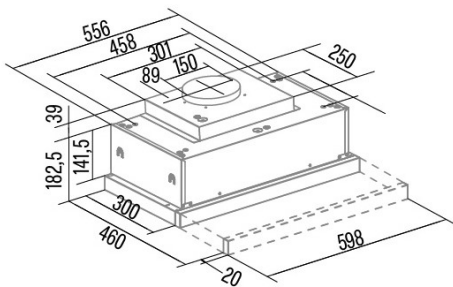

ALLGEMEINE INFORMATIONEN

EAN/UPC	8422248082365
Unterfamilie	Telescopic

Produktdatenblatt gemäß EU65/2014 - EN61591, EN60704-2-13, EN50564

AEC (Jährlicher Energieverbrauch) (kWh/Jahr)	19,3
EEL-Klasse (Energie-Effizienzklasse)	AP
FDE (fluidynamische Effizienz)	34,4
FDE-Klasse (Klasse der fluidynamischen Effizienz)	A
LE (Lichtausbeute) (lux/W)	21,9
LE-Klasse (Klasse der Lichtausbeute)	B
GFE (Fettfiltrationseffizienz)	66,4
GFE-Klasse (Klasse der Fettfiltrationseffizienz)	D
Luftstrom im normalen Modus MIN (m3/h)	210
Luftstrom im normalen Modus MAX (m3/h)	410
Luftstrom im Impulsmodus (m3/h)	605
Schallleistung im normalen Modus MIN (dB)	47
Schallleistung im normalen Modus MAX (dB)	64
Modus der Schallleistungserhöhung (dB)	70
Po (Energieverbrauch im ausgeschalteten Zustand) (W)	0,4
Ps (Energieverbrauch im Standby-Modus) (W)	0

Integrationsrichtlinie EU 66/2014

f (Zeitverlängerungsfaktor)	0,8
EEL (Energieeffizienzindex)	39,2
QBEP (gemessener Luftvolumenstrom im Bestpunkt) (m3/h)	275,2
PBEP (Gemessener Luftdruck im Bestpunkt) (Pa)	263
WBEP (Gemessene elektrische Eingangsleistung im Bestpunkt) (W)	58,6
WL (Nennleistung des Beleuchtungssystems) (W)	3
EMIDDLE (durchschnittliche Beleuchtungsstärke auf der Kochoberfläche) (lux)	67

Externe Abmessungen

Breite (mm)	600
Tiefe (mm)	300
Maximale Gesamthöhe (mm)	221,5
Minimale Gesamthöhe (mm)	221,5
Diamètre de sortie (mm)	150

Merkmale

Menge des Motors	1
Motormodell	T1DC
Maximaler Druck (Pa)	250
Filtertechnologie	Aluminiumgitter
Steuerungstechnologie	Electronic Touch Control
Verstärkung	✓
Leistungsstufen	6
Timer	✓
Anzeige der Filtersättigung	✓
Anzeige für Kohlefilterwechsel	-
Dimmfunktion	✓
Konnektivität	-
Fernbedienung	-
Anzeigen	Display_grafico

Beleuchtung

Lichtmodell	SSLED
Strahlentechnologie	LED

Installation