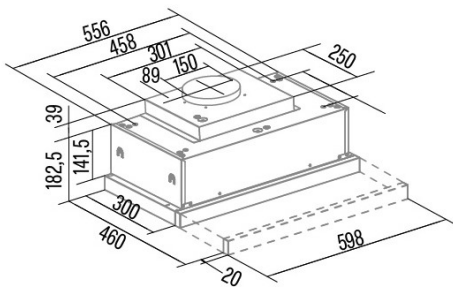

TFH 6630 X

Cod. 02010300

EAN 8422248082365

ALLGEMEINE INFORMATIONEN

EAN/UPC	8422248082365
Unterfamilie	Telescopic

Produktdatenblatt gemäß EU65/2014 - EN61591, EN60704-2-13, EN50564

AEC (Jährlicher Energieverbrauch) (kWh/Jahr)	19,3
EEL-Klasse (Energie-Effizienzklasse)	AP
FDE (fluidynamische Effizienz)	34,4
FDE-Klasse (Klasse der fluidynamischen Effizienz)	A
LE (Lichtausbeute) (lux/W)	21,9
LE-Klasse (Klasse der Lichtausbeute)	B
GFE (Fettfiltrationseffizienz)	66,4
GFE-Klasse (Klasse der Fettfiltrationseffizienz)	D
Luftstrom im normalen Modus MIN (m3/h)	210
Luftstrom im normalen Modus MAX (m3/h)	410
Luftstrom im Impulsmodus (m3/h)	605
Schallleistung im normalen Modus MIN (dB)	47
Schallleistung im normalen Modus MAX (dB)	64
Modus der Schallleistungserhöhung (dB)	70
Po (Energieverbrauch im ausgeschalteten Zustand) (W)	0,4
Ps (Energieverbrauch im Standby-Modus) (W)	0

Integrationsrichtlinie EU 66/2014

f (Zeitverlängerungsfaktor)	0,8
EEL (Energieeffizienzindex)	39,2
QBEP (gemessener Luftvolumenstrom im Bestpunkt) (m3/h)	275,2
PBEP (Gemessener Luftdruck im Bestpunkt) (Pa)	263
WBEP (Gemessene elektrische Eingangsleistung im Bestpunkt) (W)	58,6
WL (Nennleistung des Beleuchtungssystems) (W)	3
EMIDDLE (durchschnittliche Beleuchtungsstärke auf der Kochoberfläche) (lux)	67

Externe Abmessungen

Breite (mm)	600
Tiefe (mm)	300
Maximale Gesamthöhe (mm)	221,5
Minimale Gesamthöhe (mm)	221,5
Diamètre de sortie (mm)	150

Merkmale

Menge des Motors	1
Motormodell	T1DC
Maximaler Druck (Pa)	250
Filtertechnologie	Aluminiumgitter
Steuerungstechnologie	Electronic Touch Control
Verstärkung	✓
Leistungsstufen	6
Timer	✓
Anzeige der Filtersättigung	✓
Anzeige für Kohlefilterwechsel	-
Dimmfunktion	✓
Konnektivität	-
Fernbedienung	-
Anzeigen	Display_grafico

Beleuchtung

Lichtmodell	SSLED
Strahlentechnologie	LED

Installation