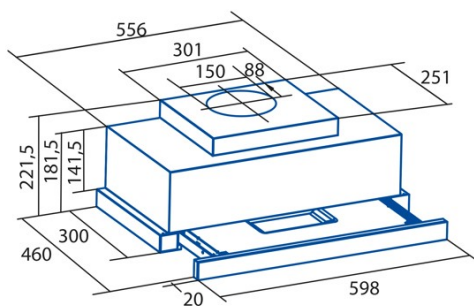

TFH 6630 WH

Cod. 02010301

EAN 8422248082396

ALLGEMEINE INFORMATIONEN

EAN/UPC	8422248082396
Unterfamilie	Telescopic

Produktdatenblatt gemäß EU65/2014 - EN61591, EN60704-2-13, EN50564

AEC (Jährlicher Energieverbrauch) (kWh/Jahr)	19,3
EEL-Klasse (Energie-Effizienzklasse)	AP
FDE (fluiddynamische Effizienz)	34,4
FDE-Klasse (Klasse der fluiddynamischen Effizienz)	A
LE (Lichtausbeute) (lux/W)	21,9
LE-Klasse (Klasse der Lichtausbeute)	B
GFE (Fettfiltrationseffizienz)	66,4
GFE-Klasse (Klasse der Fettfiltrationseffizienz)	D
Luftstrom im normalen Modus MIN (m3/h)	210
Luftstrom im normalen Modus MAX (m3/h)	410
Luftstrom im Impulsmodus (m3/h)	605
Schallleistung im normalen Modus MIN (dB)	47
Schallleistung im normalen Modus MAX (dB)	64
Modus der Schallleistungserhöhung (dB)	70
Po (Energieverbrauch im ausgeschalteten Zustand) (W)	0,4
Ps (Energieverbrauch im Standby-Modus) (W)	0

Integrationsrichtlinie EU 66/2014

f (Zeitverlängerungsfaktor)	0,8
EEL (Energieeffizienzindex)	39,2
QBEP (gemessener Luftvolumenstrom im Bestpunkt) (m3/h)	275,2
PBEP (Gemessener Luftdruck im Bestpunkt) (Pa)	263
WBEP (Gemessene elektrische Eingangsleistung im Bestpunkt) (W)	58,6
WL (Nennleistung des Beleuchtungssystems) (W)	3
EMIDDLE (durchschnittliche Beleuchtungsstärke auf der Kochoberfläche) (lux)	67

Externe Abmessungen

Breite (mm)	600
Maximale Gesamthöhe (mm)	221,5
Minimale Gesamthöhe (mm)	221,5
Diamètre de sortie (mm)	150

Merkmale

Menge des Motors	1
Motormodell	T1DC
Maximaler Druck (Pa)	250
Filtertechnologie	Aluminiumgitter
Steuerungstechnologie	Electronic Touch Control
Verstärkung	√
Leistungsstufen	6
Timer	√
Anzeige der Filtersättigung	√
Anzeige für Kohlefilterwechsel	-
Dimmfunktion	PDF
Konnektivität	-
Fernbedienung	-
Anzeigen	Display_grafico