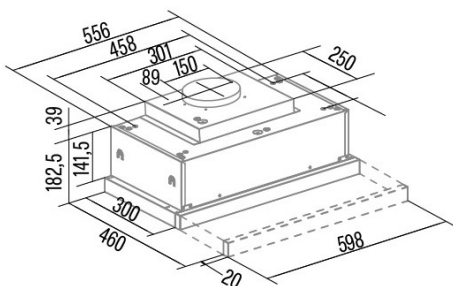

TFH 6630 BK

Cod. 02010302

EAN 8422248082402

ALLGEMEINE INFORMATIONEN

EAN/UPC	8422248082402
Unterfamilie	Telescopic

Produktdatenblatt gemäß EU65/2014 - EN61591, EN60704-2-13, EN50564

AEC (Jährlicher Energieverbrauch) (kWh/Jahr)	19,3
EEL-Klasse (Energie-Effizienzklasse)	AP
FDE (fluidynamische Effizienz)	34,4
FDE-Klasse (Klasse der fluidynamischen Effizienz)	A
LE (Lichtausbeute) (lux/W)	21,9
LE-Klasse (Klasse der Lichtausbeute)	B
GFE (Fettfiltrationseffizienz)	66,4
GFE-Klasse (Klasse der Fettfiltrationseffizienz)	D
Luftstrom im normalen Modus MIN (m3/h)	210
Luftstrom im normalen Modus MAX (m3/h)	410
Luftstrom im Impulsmodus (m3/h)	605
Schallleistung im normalen Modus MIN (dB)	47
Schallleistung im normalen Modus MAX (dB)	64
Modus der Schallleistungserhöhung (dB)	70
Po (Energieverbrauch im ausgeschalteten Zustand) (W)	0,4
Ps (Energieverbrauch im Standby-Modus) (W)	0

Integrationsrichtlinie EU 66/2014

f (Zeitverlängerungsfaktor)	0,8
EEL (Energieeffizienzindex)	39,2
QBEP (gemessener Luftvolumenstrom im Bestpunkt) (m3/h)	275,2
PBEP (Gemessener Luftdruck im Bestpunkt) (Pa)	263
WBEP (Gemessene elektrische Eingangsleistung im Bestpunkt) (W)	58,6
WL (Nennleistung des Beleuchtungssystems) (W)	3
EMIDDLE (durchschnittliche Beleuchtungsstärke auf der Kochoberfläche) (lux)	67

Externe Abmessungen

Breite (mm)	600
Tiefe (mm)	300
Maximale Gesamthöhe (mm)	221,5
Minimale Gesamthöhe (mm)	221,5
Diamètre de sortie (mm)	150

Merkmale

Menge des Motors	1
Motormodell	T1DC
Maximaler Druck (Pa)	250
Filtertechnologie	Aluminiumgitter
Steuerungstechnologie	Electronic Touch Control
Verstärkung	✓
Leistungsstufen	6
Timer	✓
Anzeige der Filtersättigung	✓
Anzeige für Kohlefilterwechsel	-
Dimmfunktion	✓
Konnektivität	-
Fernbedienung	-
Anzeigen	Display_grafico

Beleuchtung

Lichtmodell	SSLED
Strahlentechnologie	LED

Installation