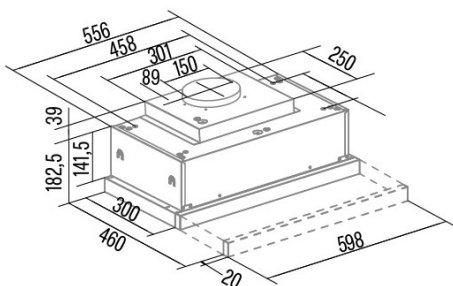

Integrationsrichtlinie EU 66/2014

f (Zeitverlängerungsfaktor)	0,8
EEL (Energieeffizienzindex)	39,2
QBEP (gemessener Luftvolumenstrom im Bestpunkt) (m3/h)	275,2
PBEP (Gemessener Luftdruck im Bestpunkt) (Pa)	263
WBEP (Gemessene elektrische Eingangsleistung im Bestpunkt) (W)	58,6
WL (Nennleistung des Beleuchtungssystems) (W)	3
EMIDDLE (durchschnittliche Beleuchtungsstärke auf der Kochoberfläche) (lux)	67

Externe Abmessungen

Breite (mm)	600
Tiefe (mm)	300
Maximale Gesamthöhe (mm)	221,5
Minimale Gesamthöhe (mm)	221,5
Diamètre de sortie (mm)	150

Merkmale

Menge des Motors	1
Motormodell	T1DC
Maximaler Druck (Pa)	250
Filtertechnologie	Aluminiumgitter
Steuerungstechnologie	Electronic Touch Control
Verstärkung	✓
Leistungsstufen	6
Timer	✓
Anzeige der Filtersättigung	✓
Anzeige für Kohlefilterwechsel	-
Dimmfunktion	✓
Konnektivität	-
Fernbedienung	-
Anzeigen	Display_grafico