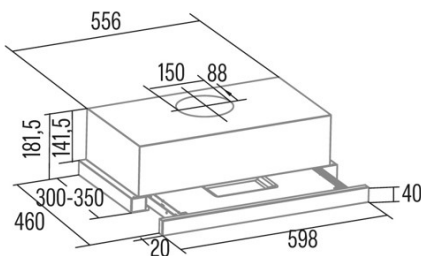

TFH 6430 GBK

Cod. **02010409**

EAN **8422248343602**

ALLGEMEINE INFORMATIONEN

EAN/UPC	8422248343602
Unterfamilie	Telescopic

Produktdatenblatt gemäß EU65/2014 - EN61591, EN60704-2-13, EN50564

AEC (Jährlicher Energieverbrauch) (kWh/Jahr)	13,4
EEL-Klasse (Energie-Effizienzklasse)	A+
FDE (fluiddynamische Effizienz)	24,9
FDE-Klasse (Klasse der fluiddynamischen Effizienz)	B
LE (Lichtausbeute) (lux/W)	18
LE-Klasse (Klasse der Lichtausbeute)	C
GFE (Fettfiltrationseffizienz)	79,9
GFE-Klasse (Klasse der Fettfiltrationseffizienz)	C
Luftstrom im normalen Modus MIN (m3/h)	164,1
Luftstrom im normalen Modus MAX (m3/h)	320,4
Luftstrom im Impulsmodus (m3/h)	391,5
Schallleistung im normalen Modus MIN (dB)	44
Schallleistung im normalen Modus MAX (dB)	62
Modus der Schallleistungserhöhung (dB)	65
Po (Energieverbrauch im ausgeschalteten Zustand) (W)	0,45
Ps (Energieverbrauch im Standby-Modus) (W)	0

Integrationsrichtlinie EU 66/2014

f (Zeitverlängerungsfaktor)	1,1
EEL (Energieeffizienzindex)	41,5
QBEP (gemessener Luftvolumenstrom im Bestpunkt) (m3/h)	164,6
PBEP (Gemessener Luftdruck im Bestpunkt) (Pa)	152
WBEP (Gemessene elektrische Eingangsleistung im Bestpunkt) (W)	27,9
WL (Nennleistung des Beleuchtungssystems) (W)	3
EMIDDLE (durchschnittliche Beleuchtungsstärke auf der Kochoberfläche) (lux)	54

Externe Abmessungen

Breite (mm)	598
Tiefe (mm)	320
Maximale Gesamthöhe (mm)	182
Minimale Gesamthöhe (mm)	182
Diamètre de sortie (mm)	150

Merkmale

Menge des Motors	1
Motormodell	EY400 395 b
Filtertechnologie	Aluminiumgitter
Steuerungstechnologie	Electronic Touch Control
Verstärkung	√
Leistungsstufen	4
Timer	-
Anzeige der Filtersättigung	√
Anzeige für Kohlefilterwechsel	-
Dimmfunktion	√
Konnektivität	Nein
Fernbedienung	-
Anzeigen	Display

Beleuchtung

Lichtmodell	SSLED
Strahlentechnologie	LED

Installation

Mindestabstand zu einem elektrischen Kochfeld (mm)	550