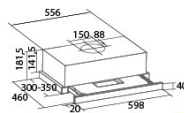

ALLGEMEINE INFORMATIONEN

EAN/UPC	8422248343602
Unterfamilie	Telescopic

Produktdatenblatt gemäß EU65/2014 - EN61591, EN60704-2-13, EN50564

AEC (Jährlicher Energieverbrauch) (kWh/Jahr)	13,4
EEL-Klasse (Energie-Effizienzklasse)	A+
FDE (fluidynamische Effizienz)	24,9
FDE-Klasse (Klasse der fluidynamischen Effizienz)	B
LE (Lichtausbeute) (lux/W)	18
LE-Klasse (Klasse der Lichtausbeute)	C
GFE (Fettfiltrationseffizienz)	79,9
GFE-Klasse (Klasse der Fettfiltrationseffizienz)	C
Luftstrom im normalen Modus MIN (m3/h)	164,1
Luftstrom im normalen Modus MAX (m3/h)	320,4
Luftstrom im Impulsmodus (m3/h)	391,5
Schallleistung im normalen Modus MIN (dB)	44
Schallleistung im normalen Modus MAX (dB)	62
Modus der Schallleistungserhöhung (dB)	65
Po (Energieverbrauch im ausgeschalteten Zustand) (W)	0,45
Ps (Energieverbrauch im Standby-Modus) (W)	0

Integrationsrichtlinie EU 66/2014

f (Zeitverlängerungsfaktor)	1,1
EEL (Energieeffizienzindex)	41,5
QBEP (gemessener Luftvolumenstrom im Bestpunkt) (m3/h)	164,6
PBEP (Gemessener Luftdruck im Bestpunkt) (Pa)	152
WBEP (Gemessene elektrische Eingangsleistung im Bestpunkt) (W)	27,9
WL (Nennleistung des Beleuchtungssystems) (W)	3
EMIDDLE (durchschnittliche Beleuchtungsstärke auf der Kochoberfläche) (lux)	54

Externe Abmessungen

Breite (mm)	598
Tiefe (mm)	320
Maximale Gesamthöhe (mm)	182
Minimale Gesamthöhe (mm)	182
Diamètre de sortie (mm)	150

Merkmale

Menge des Motors	1
Motormodell	EY400 395 b
Filtertechnologie	Aluminiumgitter
Steuerungstechnologie	Electronic Touch Control
Verstärkung	√
Leistungsstufen	4
Timer	-
Anzeige der Filtersättigung	√
Anzeige für Kohlefilterwechsel	-
Dimmfunktion	√
Konnektivität	Nein
Fernbedienung	-
Anzeigen	Display

Beleuchtung

Lichtmodell	SSLED
Strahlentechnologie	LED

Installation

Mindestabstand zu einem elektrischen Kochfeld (mm)	550