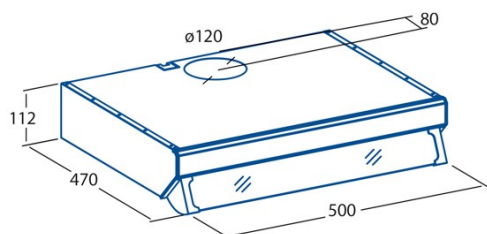

F-2050 WH

Cod. **02015006**

EAN **8422248086110**

ALLGEMEINE INFORMATIONEN

EAN/UPC	8422248086110
Unterfamilie	Conventional

Produktdatenblatt gemäß EU65/2014 - EN61591, EN60704-2-13, EN50564

AEC (Jährlicher Energieverbrauch) (kWh/Jahr)	44,7
EEL-Klasse (Energie-Effizienzklasse)	C
FDE (fluiddynamische Effizienz)	9,2
FDE-Klasse (Klasse der fluiddynamischen Effizienz)	E
LE (Lichtausbeute) (lux/W)	27,3
LE-Klasse (Klasse der Lichtausbeute)	B
GFE (Fettfiltrationseffizienz)	67,7
GFE-Klasse (Klasse der Fettfiltrationseffizienz)	D
Luftstrom im normalen Modus MIN (m3/h)	107,5
Luftstrom im normalen Modus MAX (m3/h)	193,5
Schallleistung im normalen Modus MIN (dB)	56
Schallleistung im normalen Modus MAX (dB)	68
Po (Energieverbrauch im ausgeschalteten Zustand) (W)	0
Ps (Energieverbrauch im Standby-Modus) (W)	0

Integrationsrichtlinie EU 66/2014

f (Zeitverlängerungsfaktor)	1,7
EEL (Energieeffizienzindex)	82,2
QBEP (gemessener Luftvolumenstrom im Bestpunkt) (m3/h)	105,2
PBEP (Gemessener Luftdruck im Bestpunkt) (Pa)	209
WBEP (Gemessene elektrische Eingangsleistung im Bestpunkt) (W)	201
WL (Nennleistung des Beleuchtungssystems) (W)	5,5
EMIDDLE (durchschnittliche Beleuchtungsstärke auf der Kochoberfläche) (lux)	150

Externe Abmessungen

Breite (mm)	600
Tiefe (mm)	470
Maximale Gesamthöhe (mm)	112
Minimale Gesamthöhe (mm)	112
Diamètre de sortie (mm)	120

Merkmale

Menge des Motors	1
Motormodell	L1N
Maximaler Druck (Pa)	325
Freier Ausgangsluftstrom (m3/h)	350
Filtertechnologie	Aluminiumgitter
Steuerungstechnologie	Mechanical push button
Verstärkung	-
Leistungsstufen	3
Timer	-
Anzeige der Filtersättigung	-
Anzeige für Kohlefilterwechsel	-
Dimmfunktion	-
Konnektivität	-
Fernbedienung	-
Anzeigen	-