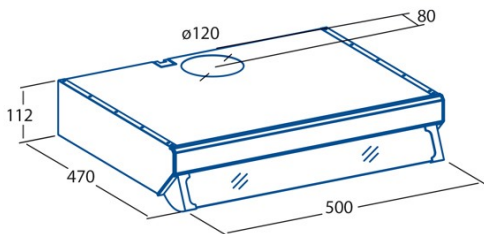

F-2050 WH

Cod. **02015006**

EAN **8422248086110**

ALLGEMEINE INFORMATIONEN

EAN/UPC	8422248086110
Unterfamilie	Conventional

Produktdatenblatt gemäß EU65/2014 - EN61591, EN60704-2-13, EN50564

AEC (Jährlicher Energieverbrauch) (kWh/Jahr)	44,7
EEL-Klasse (Energie-Effizienzklasse)	C
FDE (fluidynamische Effizienz)	9,2
FDE-Klasse (Klasse der fluidynamischen Effizienz)	E
LE (Lichtausbeute) (lux/W)	27,3
LE-Klasse (Klasse der Lichtausbeute)	B
GFE (Fettfiltrationseffizienz)	67,7
GFE-Klasse (Klasse der Fettfiltrationseffizienz)	D
Luftstrom im normalen Modus MIN (m3/h)	107,5
Luftstrom im normalen Modus MAX (m3/h)	193,5
Schalleistung im normalen Modus MIN (dB)	56
Schalleistung im normalen Modus MAX (dB)	68
Po (Energieverbrauch im ausgeschalteten Zustand) (W)	0
Ps (Energieverbrauch im Standby-Modus) (W)	0

Integrationsrichtlinie EU 66/2014

f (Zeitverlängerungsfaktor)	1,7
EEL (Energieeffizienzindex)	82,2
QBEP (gemessener Luftvolumenstrom im Bestpunkt) (m3/h)	105,2
PBEP (Gemessener Luftdruck im Bestpunkt) (Pa)	209
WBEP (Gemessene elektrische Eingangsleistung im Bestpunkt) (W)	201
WL (Nennleistung des Beleuchtungssystems) (W)	5,5
EMIDDLE (durchschnittliche Beleuchtungsstärke auf der Kochoberfläche) (lux)	150

Externe Abmessungen

Breite (mm)	600
Maximale Gesamthöhe (mm)	112
Minimale Gesamthöhe (mm)	112
Diamètre de sortie (mm)	120

Merkmale

Menge des Motors	1
Motormodell	L1N
Maximaler Druck (Pa)	325
Freier Ausgangsluftstrom (m3/h)	350
Filtertechnologie	Aluminiumgitter
Steuerungstechnologie	Mechanical push button
Verstärkung	-
Leistungsstufen	3
Timer	-
Anzeige der Filtersättigung	-
Anzeige für Kohlefilterwechsel	-
Dimmfunktion	-
Konnektivität	-
Fernbedienung	-
Anzeigen	-