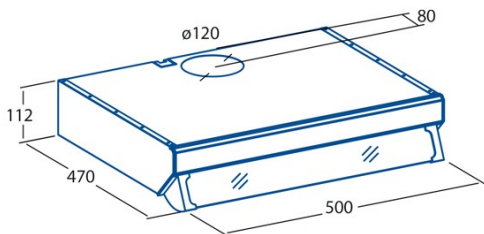

F-2050 WH

Cod. **02015006**

EAN **8422248086110**

ALLGEMEINE INFORMATIONEN

EAN/UPC	8422248086110
Unterfamilie	Conventional

Produktdatenblatt gemäß EU65/2014 - EN61591, EN60704-2-13, EN50564

AEC (Jährlicher Energieverbrauch) (kWh/Jahr)	44,7
EEL-Klasse (Energie-Effizienzklasse)	C
FDE (fluidynamische Effizienz)	9,2
FDE-Klasse (Klasse der fluidynamischen Effizienz)	E
LE (Lichtausbeute) (lux/W)	27,3
LE-Klasse (Klasse der Lichtausbeute)	B
GFE (Fettfiltrationseffizienz)	67,7
GFE-Klasse (Klasse der Fettfiltrationseffizienz)	D
Luftstrom im normalen Modus MIN (m3/h)	107,5
Luftstrom im normalen Modus MAX (m3/h)	193,5
Schallleistung im normalen Modus MIN (dB)	56
Schallleistung im normalen Modus MAX (dB)	68
Po (Energieverbrauch im ausgeschalteten Zustand) (W)	0
Ps (Energieverbrauch im Standby-Modus) (W)	0

Integrationsrichtlinie EU 66/2014

f (Zeitverlängerungsfaktor)	1,7
EEL (Energieeffizienzindex)	82,2
QBEP (gemessener Luftvolumenstrom im Bestpunkt) (m3/h)	105,2
PBEP (Gemessener Luftdruck im Bestpunkt) (Pa)	209
WBEP (Gemessene elektrische Eingangsleistung im Bestpunkt) (W)	201
WL (Nennleistung des Beleuchtungssystems) (W)	5,5
EMIDDLE (durchschnittliche Beleuchtungsstärke auf der Kochoberfläche) (lux)	150

Externe Abmessungen

Breite (mm)	600
Tiefe (mm)	470
Maximale Gesamthöhe (mm)	112
Minimale Gesamthöhe (mm)	112
Diamètre de sortie (mm)	120

Merkmale

Menge des Motors	1
Motormodell	L1N
Maximaler Druck (Pa)	325
Freier Ausgangsluftstrom (m3/h)	350
Filtertechnologie	Aluminiumgitter
Steuerungstechnologie	Mechanical push button
Verstärkung	-
Leistungsstufen	3
Timer	-
Anzeige der Filtersättigung	-
Anzeige für Kohlefilterwechsel	-
Dimmfunktion	-
Konnektivität	-
Fernbedienung	-
Anzeigen	-