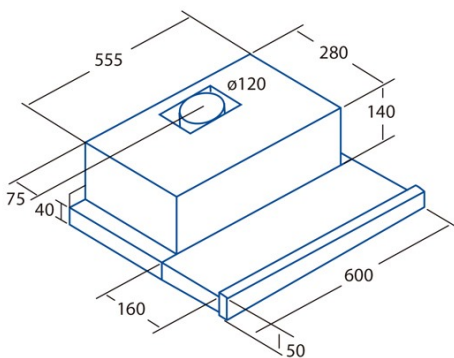

ALLGEMEINE INFORMATIONEN

EAN/UPC	8422248062008
Unterfamilie	Telescopic

Produktdatenblatt gemäß EU65/2014 - EN61591, EN60704-2-13, EN50564

AEC (Jährlicher Energieverbrauch) (kWh/Jahr)	44,5
EEL-Klasse (Energie-Effizienzklasse)	C
FDE (fluiddynamische Effizienz)	11,9
FDE-Klasse (Klasse der fluiddynamischen Effizienz)	E
LE (Lichtausbeute) (lux/W)	36
LE-Klasse (Klasse der Lichtausbeute)	A
GFE (Fettfiltrationseffizienz)	68
GFE-Klasse (Klasse der Fettfiltrationseffizienz)	D
Luftstrom im normalen Modus MIN (m3/h)	150
Luftstrom im normalen Modus MAX (m3/h)	390
Schallleistung im normalen Modus MIN (dB)	45
Schallleistung im normalen Modus MAX (dB)	57
Po (Energieverbrauch im ausgeschalteten Zustand) (W)	0
Ps (Energieverbrauch im Standby-Modus) (W)	0

Integrationsrichtlinie EU 66/2014

f (Zeitverlängerungsfaktor)	1,6
EEL (Energieeffizienzindex)	78,2
QBEP (gemessener Luftvolumenstrom im Bestpunkt) (m3/h)	198,2
PBEP (Gemessener Luftdruck im Bestpunkt) (Pa)	148
WBEP (Gemessene elektrische Eingangsleistung im Bestpunkt) (W)	68,6
WL (Nennleistung des Beleuchtungssystems) (W)	7
EMIDDLE (durchschnittliche Beleuchtungsstärke auf der Kochoberfläche) (lux)	252

Externe Abmessungen

Breite (mm)	600
Tiefe (mm)	280
Maximale Gesamthöhe (mm)	180
Minimale Gesamthöhe (mm)	180
Diamètre de sortie (mm)	120

Merkmale

Menge des Motors	1
Motormodell	TF2003
Maximaler Druck (Pa)	194
Filtertechnologie	Aluminiumgitter
Steuerungstechnologie	Mechanical push button
Verstärkung	-
Leistungsstufen	2
Timer	-
Anzeige der Filtersättigung	-
Anzeige für Kohlefilterwechsel	-
Dimmfunktion	-
Konnektivität	-
Fernbedienung	-
Anzeigen	-

Beleuchtung

Lichtmodell	EcoLed
Strahlentechnologie	LED

Installation

Mindestabstand zu einem elektrischen Kochfeld (mm)	550
Mindestabstand zu einem Gaskochfeld (mm)	650