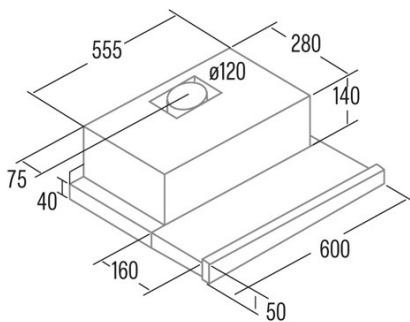

ALLGEMEINE INFORMATIONEN

EAN/UPC	8422248062008
Unterfamilie	Telescopic

Produktdatenblatt gemäß EU65/2014 - EN61591, EN60704-2-13, EN50564

AEC (Jährlicher Energieverbrauch) (kWh/Jahr)	44,5
EEL-Klasse (Energie-Effizienzklasse)	C
FDE (fluiddynamische Effizienz)	11,9
FDE-Klasse (Klasse der fluiddynamischen Effizienz)	E
LE (Lichtausbeute) (lux/W)	36
LE-Klasse (Klasse der Lichtausbeute)	A
GFE (Fettfiltrationseffizienz)	68
GFE-Klasse (Klasse der Fettfiltrationseffizienz)	D
Luftstrom im normalen Modus MIN (m3/h)	150
Luftstrom im normalen Modus MAX (m3/h)	390
Schallleistung im normalen Modus MIN (dB)	45
Schallleistung im normalen Modus MAX (dB)	57
Po (Energieverbrauch im ausgeschalteten Zustand) (W)	0
Ps (Energieverbrauch im Standby-Modus) (W)	0

Integrationsrichtlinie EU 66/2014

f (Zeitverlängerungsfaktor)	1,6
EEL (Energieeffizienzindex)	78,2
QBEP (gemessener Luftvolumenstrom im Bestpunkt) (m3/h)	198,2
PBEP (Gemessener Luftdruck im Bestpunkt) (Pa)	148
WBEP (Gemessene elektrische Eingangsleistung im Bestpunkt) (W)	68,6
WL (Nennleistung des Beleuchtungssystems) (W)	7
EMIDDLE (durchschnittliche Beleuchtungsstärke auf der Kochoberfläche) (lux)	252

Externe Abmessungen

Breite (mm)	600
Tiefe (mm)	280
Maximale Gesamthöhe (mm)	180
Minimale Gesamthöhe (mm)	180
Diamètre de sortie (mm)	120

Merkmale

Menge des Motors	1
Motormodell	TF2003
Maximaler Druck (Pa)	194
Filtertechnologie	Aluminiumgitter
Steuerungstechnologie	Mechanical push button
Verstärkung	-
Leistungsstufen	2
Timer	-
Anzeige der Filtersättigung	-
Anzeige für Kohlefilterwechsel	-
Dimmfunktion	-
Konnektivität	-
Fernbedienung	-
Anzeigen	-

Beleuchtung

Lichtmodell	EcoLed
Strahlentechnologie	LED

Installation

Mindestabstand zu einem elektrischen Kochfeld (mm)	550
Mindestabstand zu einem Gaskochfeld (mm)	650