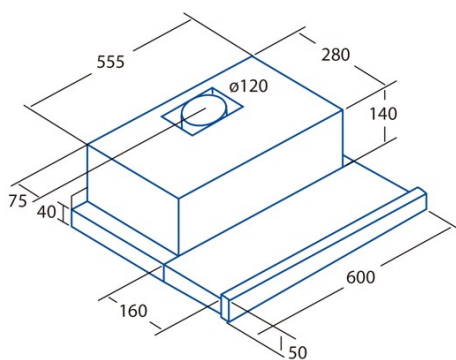

ALLGEMEINE INFORMATIONEN

EAN/UPC	8422248062015
Unterfamilie	Telescopic

Produktdatenblatt gemäß EU65/2014 - EN61591, EN60704-2-13, EN50564

AEC (Jährlicher Energieverbrauch) (kWh/Jahr)	44,5
EEL-Klasse (Energie-Effizienzklasse)	C
FDE (fluidynamische Effizienz)	11,9
FDE-Klasse (Klasse der fluidynamischen Effizienz)	E
LE (Lichtausbeute) (lux/W)	36
LE-Klasse (Klasse der Lichtausbeute)	A
GFE (Fettfiltrationseffizienz)	68
GFE-Klasse (Klasse der Fettfiltrationseffizienz)	D
Luftstrom im normalen Modus MIN (m3/h)	150
Luftstrom im normalen Modus MAX (m3/h)	390
Schallleistung im normalen Modus MIN (dB)	45
Schallleistung im normalen Modus MAX (dB)	57
Po (Energieverbrauch im ausgeschalteten Zustand) (W)	0
Ps (Energieverbrauch im Standby-Modus) (W)	0

Integrationsrichtlinie EU 66/2014

f (Zeitverlängerungsfaktor)	1,6
EEL (Energieeffizienzindex)	78,2
QBEP (gemessener Luftvolumenstrom im Bestpunkt) (m3/h)	198,2
PBEP (Gemessener Luftdruck im Bestpunkt) (Pa)	148
WBEP (Gemessene elektrische Eingangsleistung im Bestpunkt) (W)	68,6
WL (Nennleistung des Beleuchtungssystems) (W)	7
EMIDDLE (durchschnittliche Beleuchtungsstärke auf der Kochoberfläche) (lux)	252

Externe Abmessungen

Breite (mm)	600
Tiefe (mm)	280
Maximale Gesamthöhe (mm)	180
Minimale Gesamthöhe (mm)	180
Diamètre de sortie (mm)	120

Merkmale

Menge des Motors	1
Motormodell	TF2003
Maximaler Druck (Pa)	194
Filtertechnologie	Aluminiumgitter
Steuerungstechnologie	Mechanical push button
Verstärkung	-
Leistungsstufen	2
Timer	-
Anzeige der Filtersättigung	-
Anzeige für Kohlefilterwechsel	-
Dimmfunktion	-
Konnektivität	-
Fernbedienung	-
Anzeigen	-

Beleuchtung

Lichtmodell	EcoLed
Strahlentechnologie	LED

Installation

Mindestabstand zu einem elektrischen Kochfeld (mm)	550
Mindestabstand zu einem Gaskochfeld (mm)	650