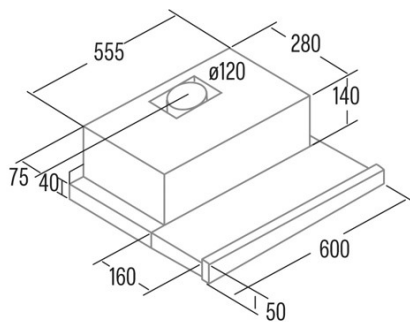

ALLGEMEINE INFORMATIONEN

EAN/UPC	8422248061988
Unterfamilie	Telescopic

Produktdatenblatt gemäß EU65/2014 - EN61591, EN60704-2-13, EN50564

AEC (Jährlicher Energieverbrauch) (kWh/Jahr)	44,5
EEL-Klasse (Energie-Effizienzklasse)	C
FDE (fluidynamische Effizienz)	11,9
FDE-Klasse (Klasse der fluidynamischen Effizienz)	E
LE (Lichtausbeute) (lux/W)	36
LE-Klasse (Klasse der Lichtausbeute)	A
GFE (Fettfiltrationseffizienz)	68
GFE-Klasse (Klasse der Fettfiltrationseffizienz)	D
Luftstrom im normalen Modus MIN (m3/h)	150
Luftstrom im normalen Modus MAX (m3/h)	390
Schallleistung im normalen Modus MIN (dB)	45
Schallleistung im normalen Modus MAX (dB)	57
Po (Energieverbrauch im ausgeschalteten Zustand) (W)	0
Ps (Energieverbrauch im Standby-Modus) (W)	0

Integrationsrichtlinie EU 66/2014

f (Zeitverlängerungsfaktor)	1,6
EEL (Energieeffizienzindex)	78,2
QBEP (gemessener Luftvolumenstrom im Bestpunkt) (m3/h)	198,2
PBEP (Gemessener Luftdruck im Bestpunkt) (Pa)	148
WBEP (Gemessene elektrische Eingangsleistung im Bestpunkt) (W)	68,6
WL (Nennleistung des Beleuchtungssystems) (W)	7
EMIDDLE (durchschnittliche Beleuchtungsstärke auf der Kochoberfläche) (lux)	252

Externe Abmessungen

Breite (mm)	600
Tiefe (mm)	280
Maximale Gesamthöhe (mm)	180
Minimale Gesamthöhe (mm)	180
Diamètre de sortie (mm)	120

Merkmale

Menge des Motors	1
Motormodell	TF2003
Maximaler Druck (Pa)	194
Filtertechnologie	Aluminiumgitter
Steuerungstechnologie	Mechanical rocker switch
Verstärkung	-
Leistungsstufen	2
Timer	-
Anzeige der Filtersättigung	-
Anzeige für Kohlefilterwechsel	-
Dimmfunktion	-
Konnektivität	-
Fernbedienung	-
Anzeigen	-

Beleuchtung

Lichtmodell	EcoLed
Strahlentechnologie	LED

Installation

Mindestabstand zu einem elektrischen Kochfeld (mm)	550
Mindestabstand zu einem Gaskochfeld (mm)	650