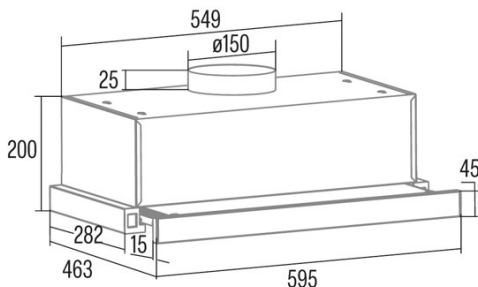

ALLGEMEINE INFORMATIONEN

EAN/UPC	8422248102001
Unterfamilie	Telescopic

Produktdatenblatt gemäß EU65/2014 - EN61591, EN60704-2-13, EN50564

AEC (Jährlicher Energieverbrauch) (kWh/Jahr)	36,5
EEL-Klasse (Energie-Effizienzklasse)	C
FDE (fluiddynamische Effizienz)	8,86
FDE-Klasse (Klasse der fluiddynamischen Effizienz)	E
LE (Lichtausbeute) (lux/W)	43,9
LE-Klasse (Klasse der Lichtausbeute)	A
GFE (Fettfiltrationseffizienz)	60,6
GFE-Klasse (Klasse der Fettfiltrationseffizienz)	E
Luftstrom im normalen Modus MIN (m3/h)	158,4
Luftstrom im normalen Modus MAX (m3/h)	297,2
Schalleistung im normalen Modus MIN (dB)	47,8
Schalleistung im normalen Modus MAX (dB)	61,1
Po (Energieverbrauch im ausgeschalteten Zustand) (W)	0

Integrationsrichtlinie EU 66/2014

f (Zeitverlängerungsfaktor)	1,68
EEL (Energieeffizienzindex)	76,34
QBEP (gemessener Luftvolumenstrom im Bestpunkt) (m3/h)	158,4
PBEP (Gemessener Luftdruck im Bestpunkt) (Pa)	115,03
WBEP (Gemessene elektrische Eingangsleistung im Bestpunkt) (W)	57,11
WL (Nennleistung des Beleuchtungssystems) (W)	2
EMIDDLE (durchschnittliche Beleuchtungsstärke auf der Kochoberfläche) (lux)	87,8

Externe Abmessungen

Breite (mm)	595
Tiefe (mm)	297
Maximale Gesamthöhe (mm)	200
Minimale Gesamthöhe (mm)	225
Diamètre de sortie (mm)	150

Merkmale

Menge des Motors	1
Motormodell	TT300
Maximaler Druck (Pa)	170
Freier Ausgangsluftstrom (m3/h)	700
Filtertechnologie	Aluminiumgitter
Steuerungstechnologie	Mechanical rocker switch
Verstärkung	-
Leistungsstufen	2
Timer	-
Anzeige der Filtersättigung	-
Anzeige für Kohlefilterwechsel	-
Dimmfunktion	-
Konnektivität	-
Fernbedienung	-
Anzeigen	-

Beleuchtung

Strahlentechnologie	LED

Installation

Mindestabstand zu einem elektrischen Kochfeld (mm)	550
Mindestabstand zu einem Gaskochfeld (mm)	650
Rückführungsoption	√