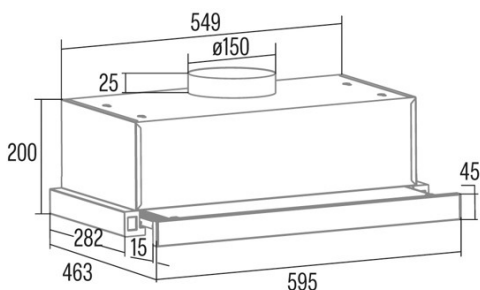

ALLGEMEINE INFORMATIONEN

EAN/UPC	8422248102001
Unterfamilie	Telescopic

Produktdatenblatt gemäß EU65/2014 - EN61591, EN60704-2-13, EN50564

AEC (Jährlicher Energieverbrauch) (kWh/Jahr)	36,5
EEL-Klasse (Energie-Effizienzklasse)	C
FDE (fluiddynamische Effizienz)	8,86
FDE-Klasse (Klasse der fluiddynamischen Effizienz)	E
LE (Lichtausbeute) (lux/W)	43,9
LE-Klasse (Klasse der Lichtausbeute)	A
GFE (Fettfiltrationseffizienz)	60,6
GFE-Klasse (Klasse der Fettfiltrationseffizienz)	E
Luftstrom im normalen Modus MIN (m3/h)	158,4
Luftstrom im normalen Modus MAX (m3/h)	297,2
Schalleistung im normalen Modus MIN (dB)	47,8
Schalleistung im normalen Modus MAX (dB)	61,1
Po (Energieverbrauch im ausgeschalteten Zustand) (W)	0

Integrationsrichtlinie EU 66/2014

f (Zeitverlängerungsfaktor)	1,68
EEL (Energieeffizienzindex)	76,34
QBEP (gemessener Luftvolumenstrom im Bestpunkt) (m3/h)	158,4
PBEP (Gemessener Luftdruck im Bestpunkt) (Pa)	115,03
WBEP (Gemessene elektrische Eingangsleistung im Bestpunkt) (W)	57,11
WL (Nennleistung des Beleuchtungssystems) (W)	2
EMIDDLE (durchschnittliche Beleuchtungsstärke auf der Kochoberfläche) (lux)	87,8

Externe Abmessungen

Breite (mm)	595
Tiefe (mm)	297
Maximale Gesamthöhe (mm)	200
Minimale Gesamthöhe (mm)	225
Diamètre de sortie (mm)	150

Merkmale

Menge des Motors	1
Motormodell	TT300
Maximaler Druck (Pa)	170
Freier Ausgangsluftstrom (m3/h)	700
Filtertechnologie	Aluminiumgitter
Steuerungstechnologie	Mechanical rocker switch
Verstärkung	-
Leistungsstufen	2
Timer	-
Anzeige der Filtersättigung	-
Anzeige für Kohlefilterwechsel	-
Dimmfunktion	-
Konnektivität	-
Fernbedienung	-
Anzeigen	-

Beleuchtung

Strahlentechnologie	LED

Installation

Mindestabstand zu einem elektrischen Kochfeld (mm)	550
Mindestabstand zu einem Gaskochfeld (mm)	650
Rückführungsoption	√