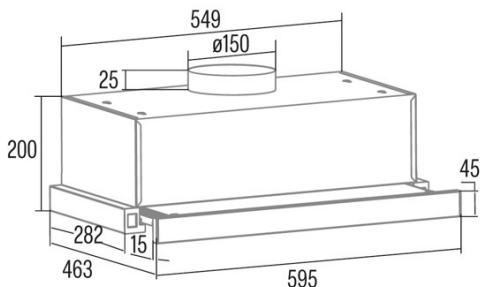

ALLGEMEINE INFORMATIONEN

EAN/UPC	8422248108096
Unterfamilie	Telescopic

Produktdatenblatt gemäß EU65/2014 - EN61591, EN60704-2-13, EN50564

AEC (Jährlicher Energieverbrauch) (kWh/Jahr)	36,5
EEI-Klasse (Energie-Effizienzklasse)	C
FDE (fluiddynamische Effizienz)	8,86
FDE-Klasse (Klasse der fluiddynamischen Effizienz)	E
LE (Lichtausbeute) (lux/W)	43,9
LE-Klasse (Klasse der Lichtausbeute)	A
GFE (Fettfiltrationseffizienz)	60,6
GFE-Klasse (Klasse der Fettfiltrationseffizienz)	E
Luftstrom im normalen Modus MIN (m3/h)	158,4
Luftstrom im normalen Modus MAX (m3/h)	297,2
Schalleistung im normalen Modus MIN (dB)	47,8
Schalleistung im normalen Modus MAX (dB)	61,1
Po (Energieverbrauch im ausgeschalteten Zustand) (W)	0

Integrationsrichtlinie EU 66/2014

f (Zeitverlängerungsfaktor)	1,68
EEI (Energieeffizienzindex)	76,34
QBEP (gemessener Luftvolumenstrom im Bestpunkt) (m3/h)	158,4
PBEP (Gemessener Luftdruck im Bestpunkt) (Pa)	115,03
WBEP (Gemessene elektrische Eingangsleistung im Bestpunkt) (W)	57,11
WL (Nennleistung des Beleuchtungssystems) (W)	2
EMIDDLE (durchschnittliche Beleuchtungsstärke auf der Kochoberfläche) (lux)	87,8

Externe Abmessungen

Breite (mm)	595
Tiefe (mm)	297
Maximale Gesamthöhe (mm)	200
Minimale Gesamthöhe (mm)	225
Diamètre de sortie (mm)	150

Merkmale

Menge des Motors	1
Motormodell	TT300
Maximaler Druck (Pa)	170
Freier Ausgangsluftstrom (m3/h)	700
Filtertechnologie	Aluminiumgitter
Steuerungstechnologie	Mechanical rocker switch
Verstärkung	-
Leistungsstufen	2
Timer	-
Anzeige der Filtersättigung	-
Anzeige für Kohlefilterwechsel	-
Dimmfunktion	-
Konnektivität	-
Fernbedienung	-
Anzeigen	-

Beleuchtung

Strahlentechnologie	LED

Installation

Mindestabstand zu einem elektrischen Kochfeld (mm)	550
Mindestabstand zu einem Gaskochfeld (mm)	650
Rückführungsoption	√