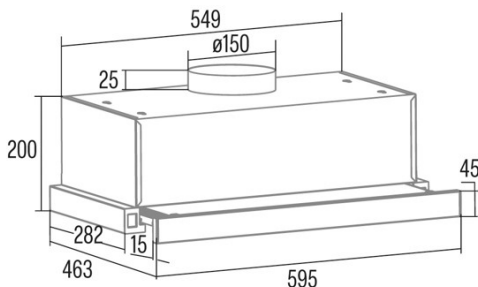

ALLGEMEINE INFORMATIONEN

EAN/UPC	8422248101998
Unterfamilie	Telescopic

Produktdatenblatt gemäß EU65/2014 - EN61591, EN60704-2-13, EN50564

AEC (Jährlicher Energieverbrauch) (kWh/Jahr)	36,5
EEI-Klasse (Energie-Effizienzklasse)	C
FDE (fluiddynamische Effizienz)	8,86
FDE-Klasse (Klasse der fluiddynamischen Effizienz)	E
LE (Lichtausbeute) (lux/W)	43,9
LE-Klasse (Klasse der Lichtausbeute)	A
GFE (Fettfiltrationseffizienz)	60,6
GFE-Klasse (Klasse der Fettfiltrationseffizienz)	E
Luftstrom im normalen Modus MIN (m3/h)	158,4
Luftstrom im normalen Modus MAX (m3/h)	297,2
Schallleistung im normalen Modus MIN (dB)	47,8
Schallleistung im normalen Modus MAX (dB)	61,1
Po (Energieverbrauch im ausgeschalteten Zustand) (W)	0

Integrationsrichtlinie EU 66/2014

f (Zeitverlängerungsfaktor)	1,68
EEI (Energieeffizienzindex)	76,34
QBEP (gemessener Luftvolumenstrom im Bestpunkt) (m3/h)	158,4
PBEP (Gemessener Luftdruck im Bestpunkt) (Pa)	115,03
WBEP (Gemessene elektrische Eingangsleistung im Bestpunkt) (W)	57,11
WL (Nennleistung des Beleuchtungssystems) (W)	2
EMIDDLE (durchschnittliche Beleuchtungsstärke auf der Kochoberfläche) (lux)	87,8

Externe Abmessungen

Breite (mm)	595
Tiefe (mm)	297
Maximale Gesamthöhe (mm)	200
Minimale Gesamthöhe (mm)	225
Diamètre de sortie (mm)	150

Merkmale

Menge des Motors	1
Motormodell	TT300
Maximaler Druck (Pa)	170
Freier Ausgangsluftstrom (m3/h)	700
Filtertechnologie	Aluminiumgitter
Steuerungstechnologie	Mechanical rocker switch
Verstärkung	-
Leistungsstufen	2
Timer	-
Anzeige der Filtersättigung	-
Anzeige für Kohlefilterwechsel	-
Dimmfunktion	-
Konnektivität	-
Fernbedienung	-
Anzeigen	-

Beleuchtung

Strahlentechnologie	LED

Installation

Mindestabstand zu einem elektrischen Kochfeld (mm)	550
Mindestabstand zu einem Gaskochfeld (mm)	650
Rückführungsoption	√