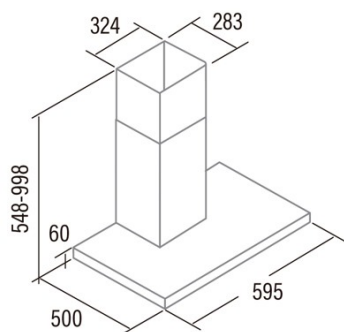

ST-6000 X

Cod. 02060309

EAN 8422248108683

ALLGEMEINE INFORMATIONEN

EAN/UPC	8422248108683
Unterfamilie	Box

Produktdatenblatt gemäß EU65/2014 - EN61591, EN60704-2-13, EN50564

AEC (Jährlicher Energieverbrauch) (kWh/Jahr)	36,1
EEL-Klasse (Energie-Effizienzklasse)	C
FDE (fluidynamische Effizienz)	9,84
FDE-Klasse (Klasse der fluidynamischen Effizienz)	E
LE (Lichtausbeute) (lux/W)	39,6
LE-Klasse (Klasse der Lichtausbeute)	A
GFE (Fettfiltrationseffizienz)	72,14
GFE-Klasse (Klasse der Fettfiltrationseffizienz)	D
Luftstrom im normalen Modus MIN (m3/h)	166
Luftstrom im normalen Modus MAX (m3/h)	292
Schallleistung im normalen Modus MIN (dB)	58
Schallleistung im normalen Modus MAX (dB)	62,4
Po (Energieverbrauch im ausgeschalteten Zustand) (W)	0

Integrationsrichtlinie EU 66/2014

f (Zeitverlängerungsfaktor)	1,7
EEL (Energieeffizienzindex)	75,4
QBEP (gemessener Luftvolumenstrom im Bestpunkt) (m3/h)	171
PBEP (Gemessener Luftdruck im Bestpunkt) (Pa)	114,29
WBEP (Gemessene elektrische Eingangsleistung im Bestpunkt) (W)	57,27
WL (Nennleistung des Beleuchtungssystems) (W)	2
EMIDDLE (durchschnittliche Beleuchtungsstärke auf der Kochoberfläche) (lux)	79

Externe Abmessungen

Breite (mm)	600
Tiefe (mm)	500
Maximale Gesamthöhe (mm)	998
Minimale Gesamthöhe (mm)	548
Diamètre de sortie (mm)	150

Merkmale

Menge des Motors	1
Motormodell	TT300
Filtertechnologie	Aluminiumgitter
Steuerungstechnologie	Mechanical push button
Verstärkung	-
Leistungsstufen	3
Timer	-
Anzeige der Filtersättigung	-
Anzeige für Kohlefilterwechsel	-
Dimmfunktion	-
Konnektivität	Nein
Fernbedienung	-
Anzeigen	-