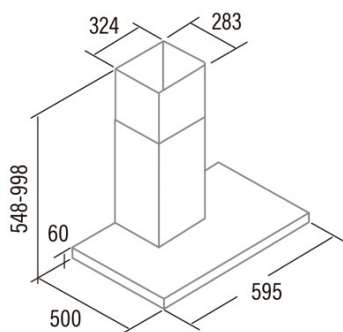

ST-6000 X

Cod. 02060309

EAN 8422248108683

ALLGEMEINE INFORMATIONEN

EAN/UPC	8422248108683
Unterfamilie	Box

Produktdatenblatt gemäß EU65/2014 - EN61591, EN60704-2-13, EN50564

AEC (Jährlicher Energieverbrauch) (kWh/Jahr)	36,1
EEL-Klasse (Energie-Effizienzklasse)	C
FDE (fluiddynamische Effizienz)	9,84
FDE-Klasse (Klasse der fluiddynamischen Effizienz)	E
LE (Lichtausbeute) (lux/W)	39,6
LE-Klasse (Klasse der Lichtausbeute)	A
GFE (Fettfiltrationseffizienz)	72,14
GFE-Klasse (Klasse der Fettfiltrationseffizienz)	D
Luftstrom im normalen Modus MIN (m3/h)	166
Luftstrom im normalen Modus MAX (m3/h)	292
Schallleistung im normalen Modus MIN (dB)	58
Schallleistung im normalen Modus MAX (dB)	62,4
Po (Energieverbrauch im ausgeschalteten Zustand) (W)	0

Integrationsrichtlinie EU 66/2014

f (Zeitverlängerungsfaktor)	1,7
EEL (Energieeffizienzindex)	75,4
QBEP (gemessener Luftvolumenstrom im Bestpunkt) (m3/h)	171
PBEP (Gemessener Luftdruck im Bestpunkt) (Pa)	114,29
WBEP (Gemessene elektrische Eingangsleistung im Bestpunkt) (W)	57,27
WL (Nennleistung des Beleuchtungssystems) (W)	2
EMIDDLE (durchschnittliche Beleuchtungsstärke auf der Kochoberfläche) (lux)	79

Externe Abmessungen

Breite (mm)	600
Tiefe (mm)	500
Maximale Gesamthöhe (mm)	998
Minimale Gesamthöhe (mm)	548
Diamètre de sortie (mm)	150

Merkmale

Menge des Motors	1
Motormodell	TT300
Filtertechnologie	Aluminiumgitter
Steuerungstechnologie	Mechanical push button
Verstärkung	-
Leistungsstufen	3
Timer	-
Anzeige der Filtersättigung	-
Anzeige für Kohlefilterwechsel	-
Dimmfunktion	-
Konnektivität	Nein
Fernbedienung	-
Anzeigen	-