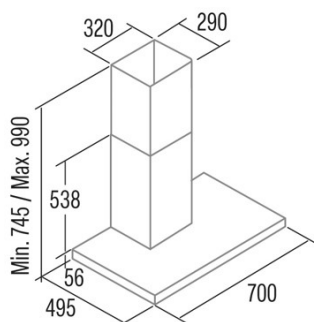

SYGMA 9010 X

 Cod. **02075305**

 EAN **8422248110051**

ALLGEMEINE INFORMATIONEN

EAN/UPC	8422248110051
Unterfamilie	Box

Produktdatenblatt gemäß EU65/2014 - EN61591, EN60704-2-13, EN50564

AEC (Jährlicher Energieverbrauch) (kWh/Jahr)	53,6
EEL-Klasse (Energie-Effizienzklasse)	A
FDE (fluiddynamische Effizienz)	30,7
FDE-Klasse (Klasse der fluiddynamischen Effizienz)	A
LE (Lichtausbeute) (lux/W)	23,1
LE-Klasse (Klasse der Lichtausbeute)	B
GFE (Fettfiltrationseffizienz)	91,2
GFE-Klasse (Klasse der Fettfiltrationseffizienz)	B
Luftstrom im normalen Modus MIN (m ³ /h)	340
Luftstrom im normalen Modus MAX (m ³ /h)	600
Luftstrom im Impulsmodus (m ³ /h)	802
Schallleistung im normalen Modus MIN (dB)	50
Schallleistung im normalen Modus MAX (dB)	65
Modus der Schallleistungserhöhung (dB)	67
Po (Energieverbrauch im ausgeschalteten Zustand) (W)	0,48
Ps (Energieverbrauch im Standby-Modus) (W)	0,48

Integrationsrichtlinie EU 66/2014

f (Zeitverlängerungsfaktor)	0,9
EEL (Energieeffizienzindex)	52,1
QBEP (gemessener Luftvolumenstrom im Bestpunkt) (m ³ /h)	443,1
PBEP (Gemessener Luftdruck im Bestpunkt) (Pa)	427,1
WBEP (Gemessene elektrische Eingangsleistung im Bestpunkt) (W)	171
WL (Nennleistung des Beleuchtungssystems) (W)	3
EMIDDLE (durchschnittliche Beleuchtungsstärke auf der Kochoberfläche) (lux)	69

Externe Abmessungen

Breite (mm)	900
Tiefe (mm)	495
Maximale Gesamthöhe (mm)	990
Minimale Gesamthöhe (mm)	745
Diamètre de sortie (mm)	150, 125

Merkmale

Menge des Motors	1
Motormodell	BT3
Filtertechnologie	Aluminiumgitter
Steuerungstechnologie	Electronic Soft Touch
Verstärkung	✓
Leistungsstufen	4
Timer	✓
Anzeige der Filtersättigung	✓
Anzeige für Kohlefilterwechsel	✓
Dimmfunktion	✓
Konnektivität	Nein
Fernbedienung	-
Anzeigen	-