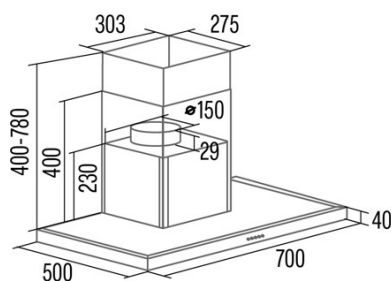

S PRO 7000 X

Cod. 02075411

EAN 8422248371438

ALLGEMEINE INFORMATIONEN

EAN/UPC	8422248371438
Unterfamilie	Box

Produktdatenblatt gemäß EU65/2014 - EN61591, EN60704-2-13, EN50564

AEC (Jährlicher Energieverbrauch) (kWh/Jahr)	67,7
EEL-Klasse (Energie-Effizienzklasse)	A
FDE (fluiddynamische Effizienz)	29,2
FDE-Klasse (Klasse der fluiddynamischen Effizienz)	A
LE (Lichtausbeute) (lux/W)	43
LE-Klasse (Klasse der Lichtausbeute)	A
GFE (Fettfiltrationseffizienz)	76,3
GFE-Klasse (Klasse der Fettfiltrationseffizienz)	C
Luftstrom im normalen Modus MIN (m3/h)	419
Luftstrom im normalen Modus MAX (m3/h)	573,9
Luftstrom im Impulsmodus (m3/h)	1001
Schallleistung im normalen Modus MIN (dB)	64
Schallleistung im normalen Modus MAX (dB)	72
Modus der Schallleistungserhöhung (dB)	75
Po (Energieverbrauch im ausgeschalteten Zustand) (W)	0
Ps (Energieverbrauch im Standby-Modus) (W)	0,48

Integrationsrichtlinie EU 66/2014

f (Zeitverlängerungsfaktor)	0,9
EEL (Energieeffizienzindex)	53,8
QBEP (gemessener Luftvolumenstrom im Bestpunkt) (m3/h)	489
PBEP (Gemessener Luftdruck im Bestpunkt) (Pa)	424
WBEP (Gemessene elektrische Eingangsleistung im Bestpunkt) (W)	196,9
WL (Nennleistung des Beleuchtungssystems) (W)	4,1
EMIDDLE (durchschnittliche Beleuchtungsstärke auf der Kochoberfläche) (lux)	176,4

Externe Abmessungen

Breite (mm)	760
Tiefe (mm)	570
Maximale Gesamthöhe (mm)	830
Minimale Gesamthöhe (mm)	450
Diamètre de sortie (mm)	150

Merkmale

Menge des Motors	1
Maximaler Druck (Pa)	501,17
Filtertechnologie	Aluminiumgitter
Steuerungstechnologie	PANEL ELECTRONICO DISPLAY DIGITAL
Leistungsstufen	3
Timer	√
Anzeige der Filtersättigung	-
Konnektivität	Nein