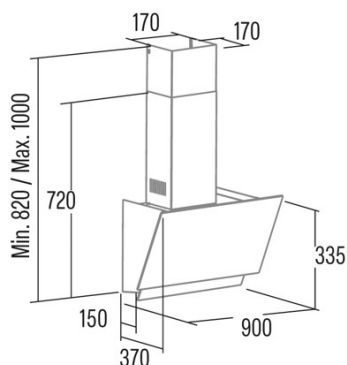

JUNO 7000 GBK 220-240V 50/60Hz

 Cod. **02078700**

 EAN **8422248355605**

ALLGEMEINE INFORMATIONEN

EAN/UPC	8422248355605
Unterfamilie	Angle Glass

Produktdatenblatt gemäß EU65/2014 - EN61591, EN60704-2-13, EN50564

Integrationsrichtlinie EU 66/2014

<i>f</i> (Zeitverlängerungsfaktor)	0,9
EEl (Energieeffizienzindex)	402
QBEP (gemessener Luftvolumenstrom im Bestpunkt) (m3/h)	213
PBEP (Gemessener Luftdruck im Bestpunkt) (Pa)	261
WBEP (Gemessene elektrische Eingangsleistung im Bestpunkt) (W)	60,3
WL (Nennleistung des Beleuchtungssystems) (W)	3
EMIDDLE (durchschnittliche Beleuchtungsstärke auf der Kochoberfläche) (lux)	161

Externe Abmessungen

Breite (mm)	700
Tiefe (mm)	370
Maximale Gesamthöhe (mm)	1000
Minimale Gesamthöhe (mm)	820
Diamètre de sortie (mm)	150

Merkmale

Menge des Motors	1
Motormodell	EY450 400 A
Maximaler Druck (Pa)	230
Filtertechnologie	Aluminiumgitter
Steuerungstechnologie	Electronic Touch Control
Verstärkung	✓
Leistungsstufen	6
Timer	✓
Anzeige der Filtersättigung	✓
Anzeige für Kohlefilterwechsel	✓
Dimmfunktion	✓
Konnektivität	✓
Fernbedienung	-
Anzeigen	Display_grafico